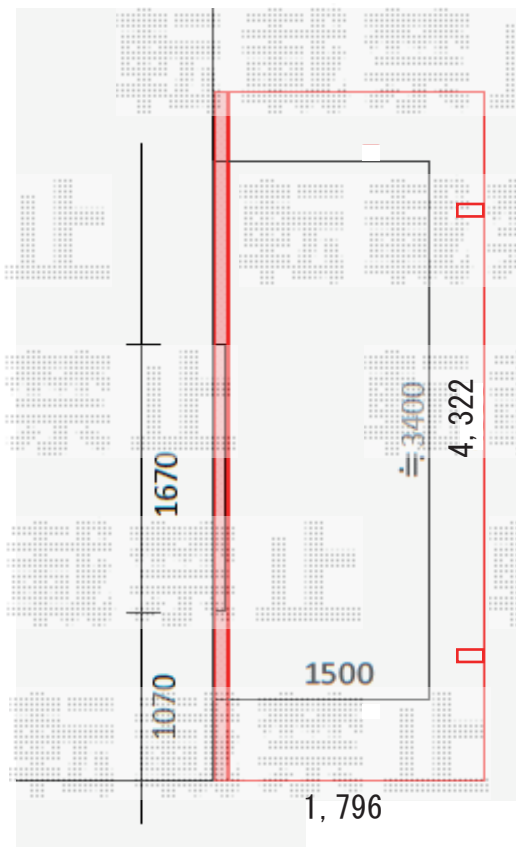

テラス屋根 施工概略図

LIXIL フーゴF 独立テラスタイプ 単体 積雪～20cm対応

間口= 4,322mm

出幅= 1,796mm

色： シャイングレー

屋根材： ポリカーボネート（クリアマット・すりガラス調）

柱仕様： ロング柱28仕様（有効高 約2,800mm）

LIXIL フーゴF 独立テラスタイプ テラス対応躯体すき間ふさぎ材 43型用×1セット

色： シャイングレー

LIXIL フーゴF 独立テラスタイプ 物干しセット 【仮】標準2本入×1セット

色： シャイングレー

2020-3-707261

担当者

木挽