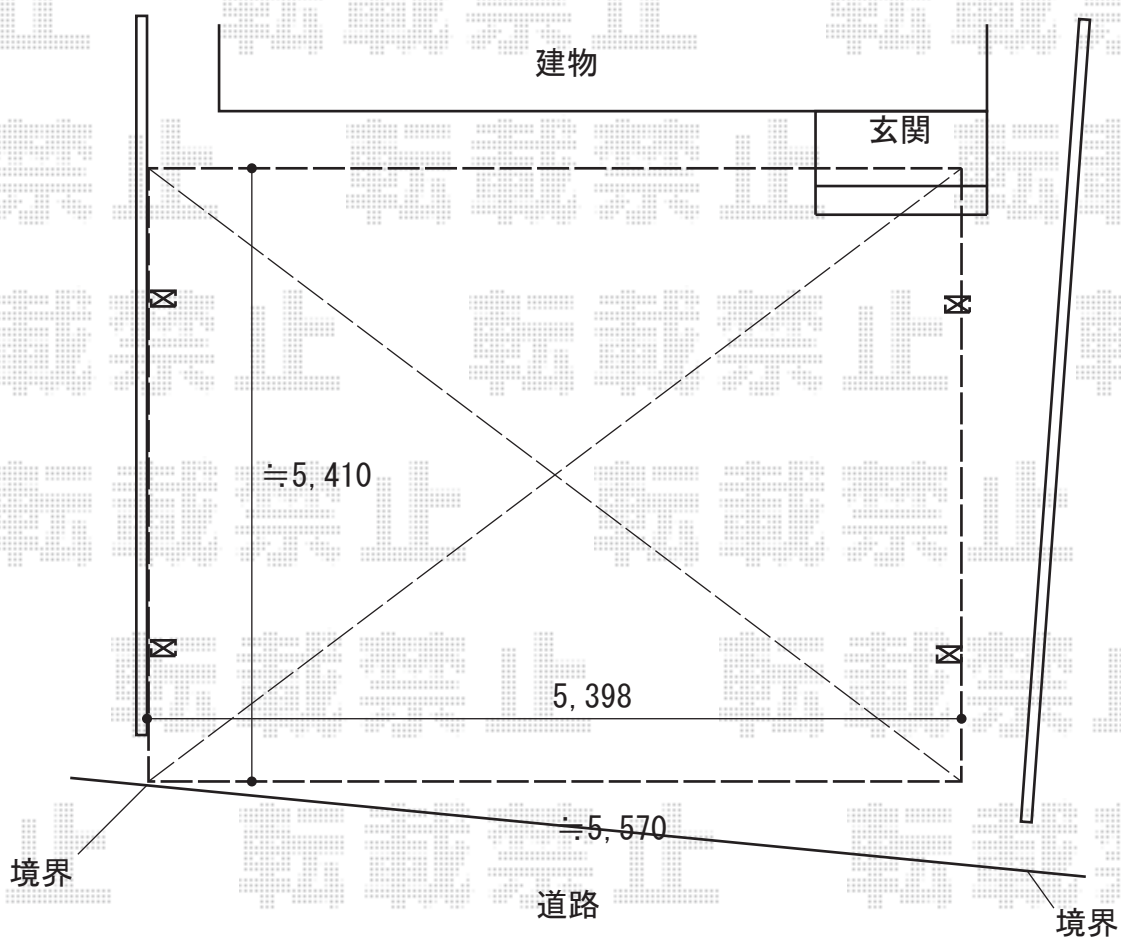

# カーポート 施工概略図

YKK AP エフルージュ ツイン 積雪~20cm対応  
幅= 5,398mm  
奥行= 5,400mm  
色： プラチナステン  
屋根材： 熱線遮断ポリカーボネート(クリアマット)  
柱仕様： ハイルフ柱仕様(有効高 約2,350mm)

2020-3-707286

担当者

西村