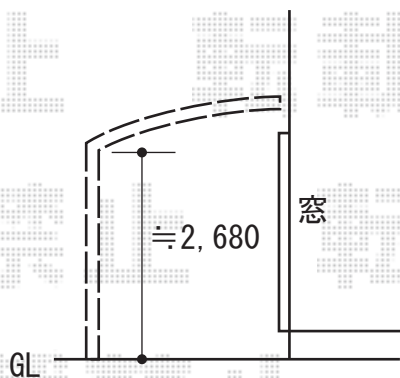

カーポート 施工概略図

LIXIL 【01】 ネスカR (ラウンドスタイル) 積雪~20cm対応
幅= 2,701mm
奥行= 5,382mm
色: ホワイト
屋根材: ポリカーボネート (クリアマット・すりガラス調)
柱仕様: 標準柱仕様 (有効高 約2,200mm)

LIXIL 【02】 ネスカR (ラウンドスタイル) 縦連棟 積雪~20cm対応
幅= 2,551mm
奥行= 9,922mm
色: ホワイト
屋根材: ポリカーボネート (クリアマット・すりガラス調)
柱仕様: ロング柱25仕様 (有効高 約2,500mm)