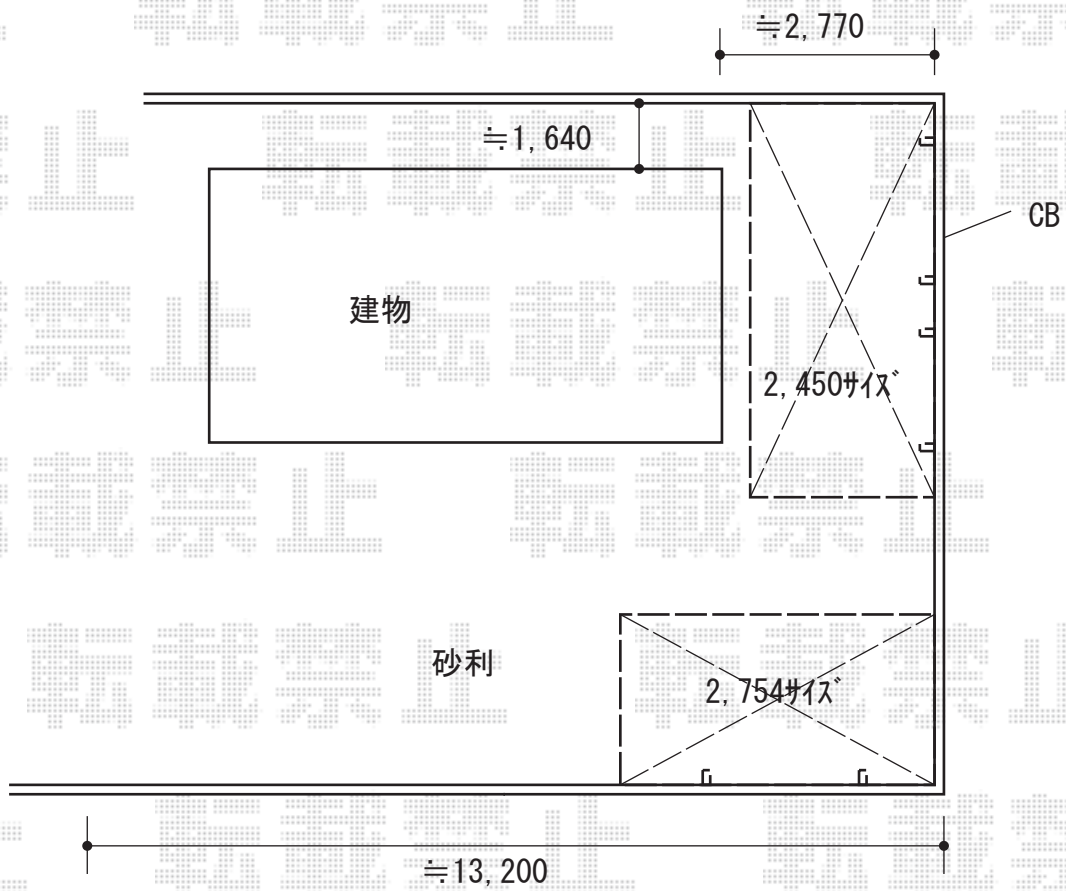

カーポート 施工概略図

LIXIL 【01】 ネスカR (ラウンドスタイル) 積雪~20cm対応
幅= 2,701mm
奥行= 5,382mm
色: ホワイト
屋根材: ポリカーボネート (クリアマット・すりガラス調)
柱仕様: 標準柱仕様 (有効高 約2,200mm)

LIXIL 【02】 ネスカR (ラウンドスタイル) 縦連棟 積雪~20cm対応
幅= 2,551mm
奥行= 9,922mm
色: ホワイト
屋根材: ポリカーボネート (クリアマット・すりガラス調)
柱仕様: ロング柱25仕様 (有効高 約2,500mm)