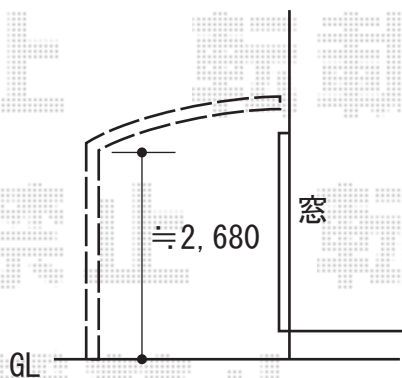

カーポート 施工概略図

LIXIL 【01】 ネスカR (ラウンドスタイル) 積雪~20cm対応
 幅= 2,701mm
 奥行= 5,382mm
 色: ホワイト
 屋根材: ポリカーボネート (クリアマット・すりガラス調)
 柱仕様: 標準柱仕様 (有効高 約2,200mm)

LIXIL 【02】 ネスカR (ラウンドスタイル) 縦連棟 積雪~20cm対応
 幅= 2,551mm
 奥行= 9,922mm
 色: ホワイト
 屋根材: ポリカーボネート (クリアマット・すりガラス調)
 柱仕様: ロング柱25仕様 (有効高 約2,500mm)