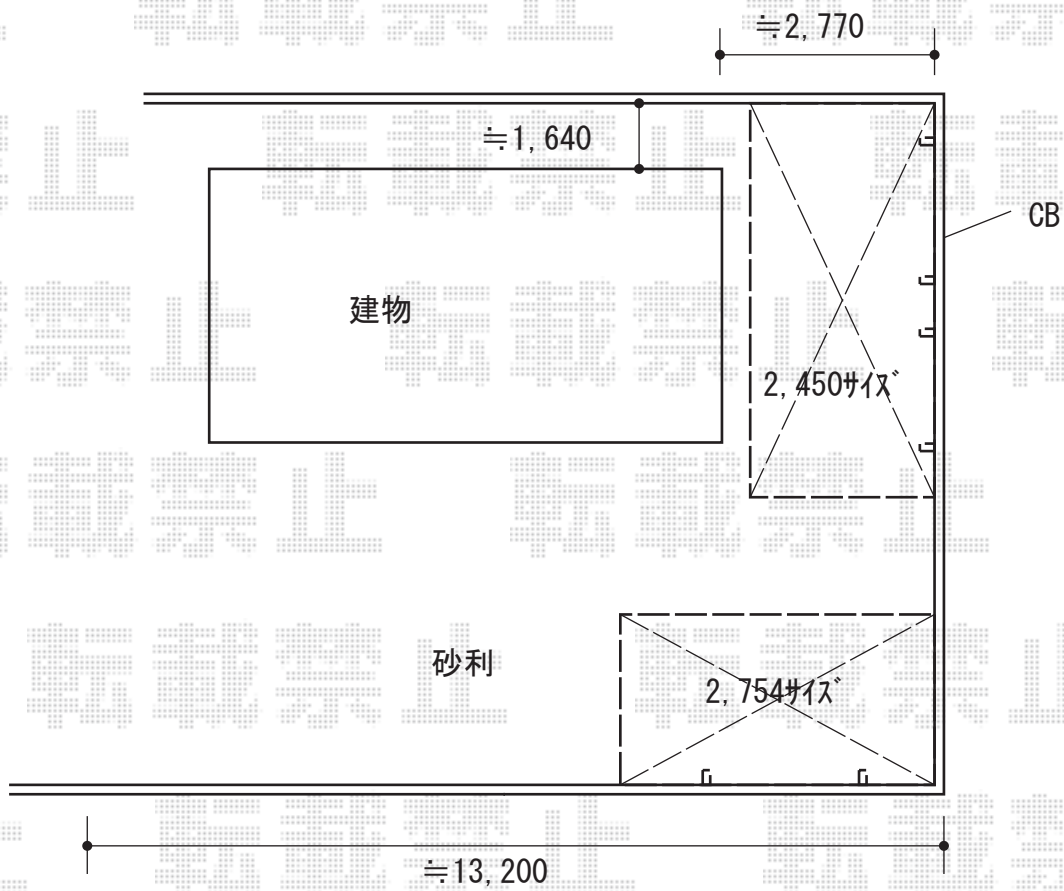

カーポート 施工概略図

LIXIL 【01】 ネスカR (ラウンドスタイル) 積雪~20cm対応
 幅= 2,701mm
 奥行= 5,382mm
 色: ホワイト
 屋根材: ポリカーボネート (クリアマット・すりガラス調)
 柱仕様: 標準柱仕様 (有効高 約2,200mm)

LIXIL 【02】 ネスカR (ラウンドスタイル) 縦連棟 積雪~20cm対応
 幅= 2,551mm
 奥行= 9,922mm
 色: ホワイト
 屋根材: ポリカーボネート (クリアマット・すりガラス調)
 柱仕様: ロング柱25仕様 (有効高 約2,500mm)