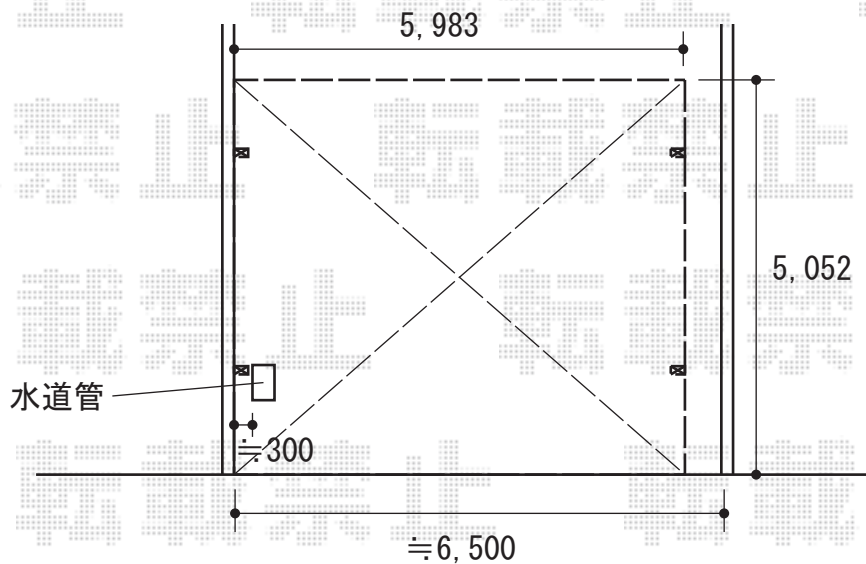

カーポート 施工概略図

YKK AP レイナツインポートグラン 積雪~20cm対応
幅= 5,983mm
奥行= 5,052mm
色: ピュアシルバー
屋根材: ポリカーボネート (アースブルー)
柱仕様: 標準柱仕様 (有効高 約2,000mm)

2020-3-707471

担当者

伊野