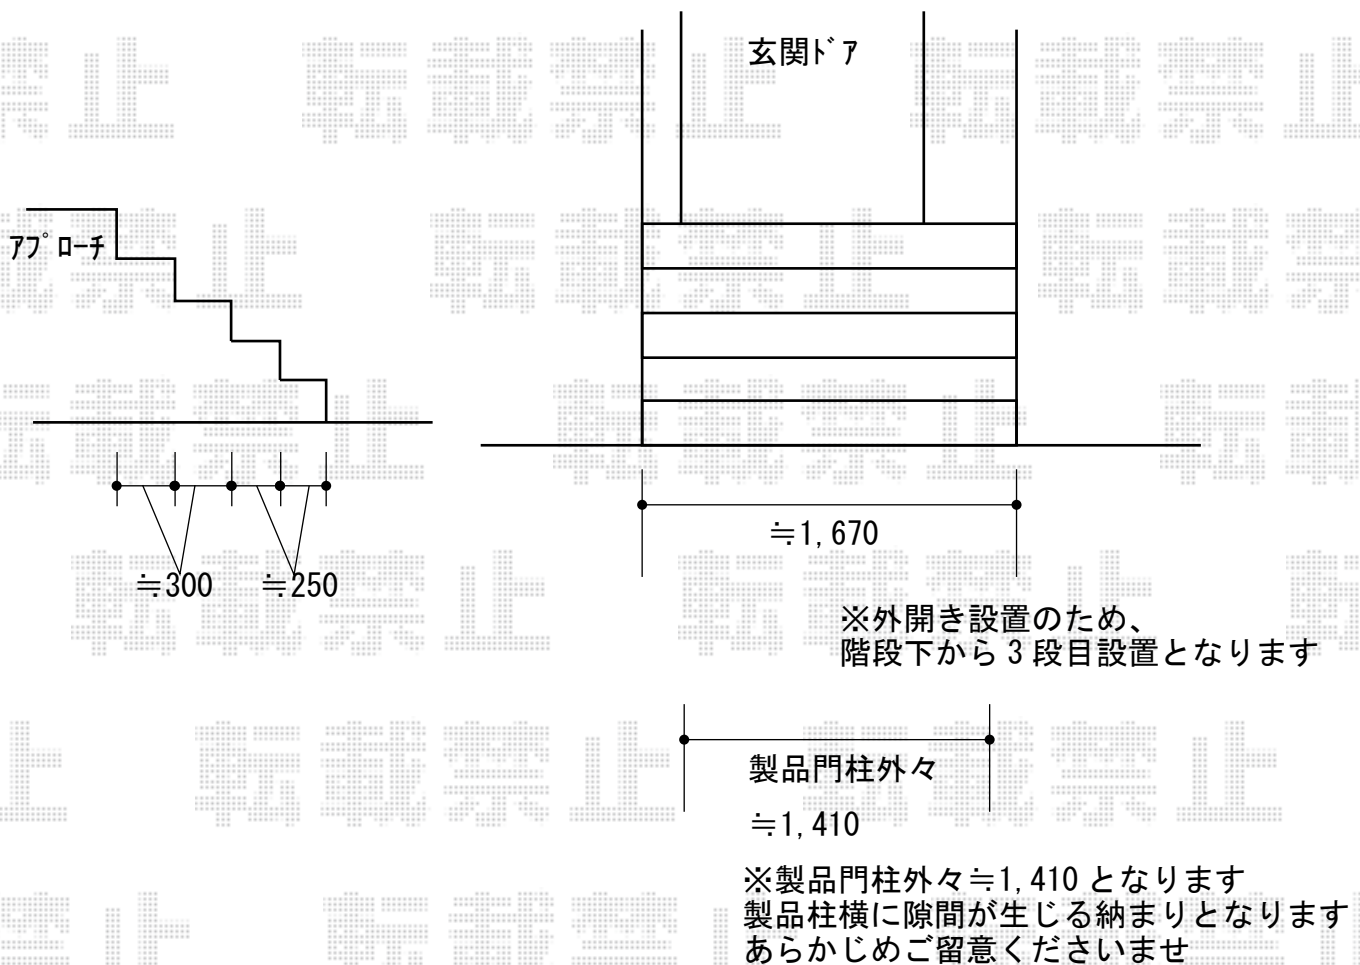

門扉 施工概略図

LIXIL(新日軽) ディズニー門扉ミッキーA型 両開き親子 角門柱式
扉幅 = 400+800mm
扉高 = 1,000mm
色 : ブラック
【未定】錠 : 【仮】ZCK型錠
開き : 外開き

※詳細な設置位置・納まりは、施工時再度お打合せくださいませ

2020-3-707499

担当者

三村