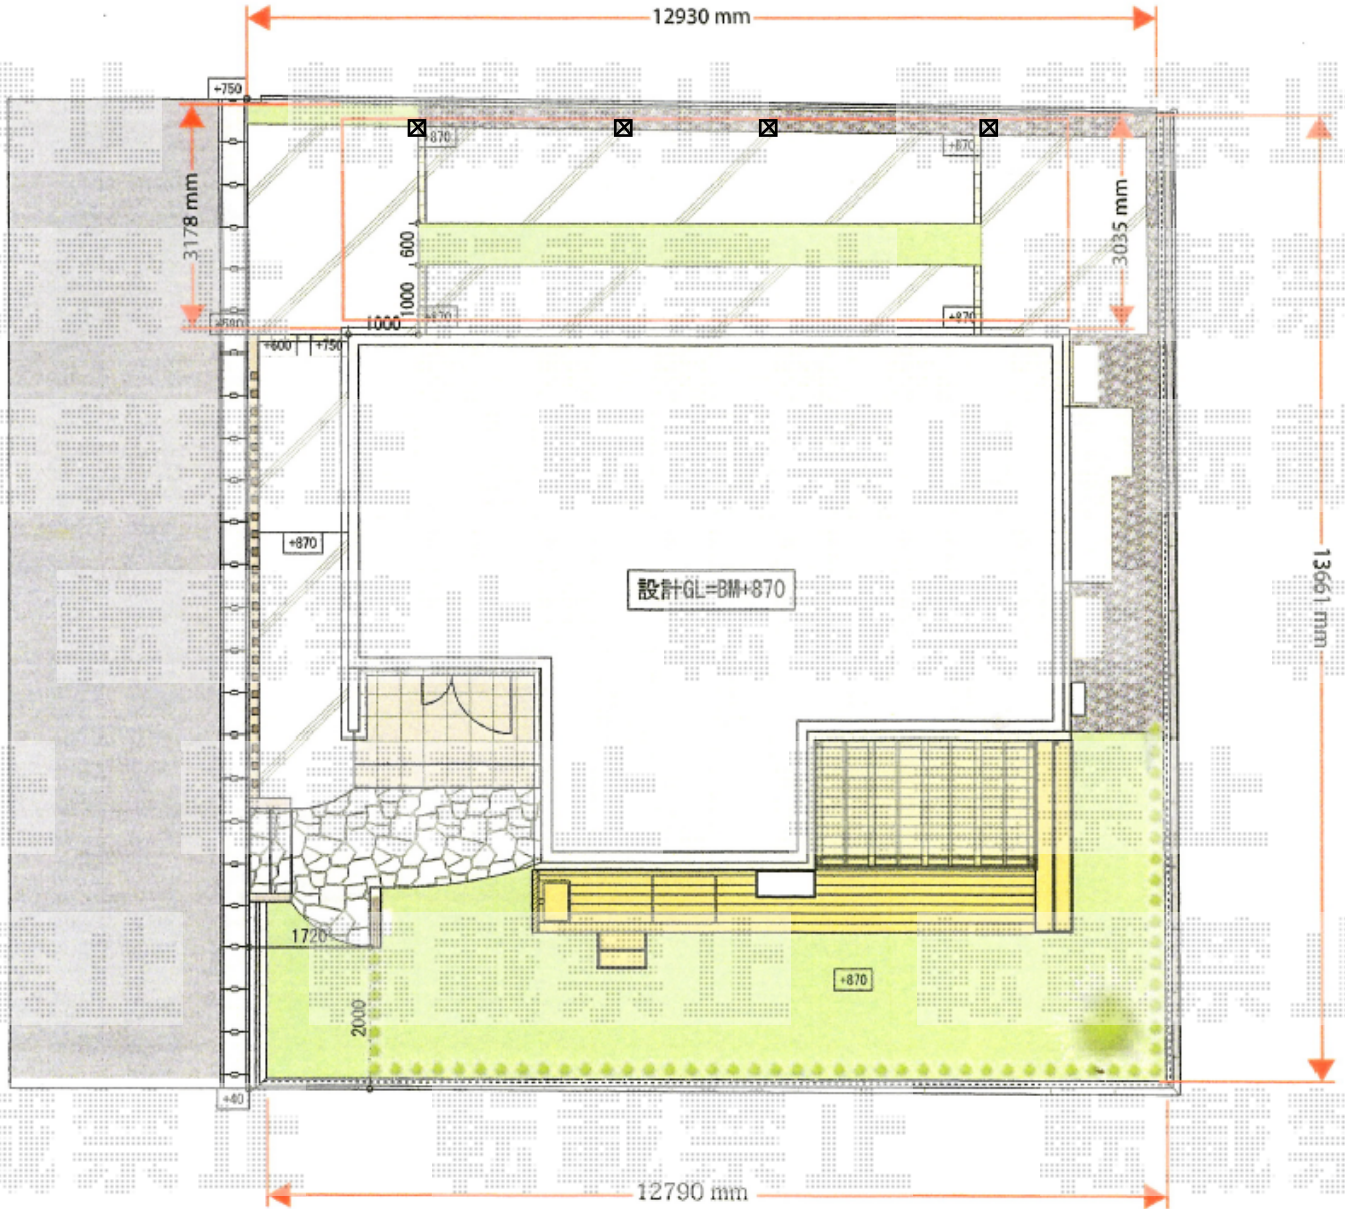

カーポート 施工概略図

LIXIL 【概算】フーゴF (フラットスタイル) 縦連棟 積雪~20cm対応
幅= 2,692mm
奥行= 9,970mm
色: オータムブラウン
屋根材: 熱線吸収ポリカーボネート (ブルーマットS・すりガラス調)
柱仕様: ロング柱25仕様 (有効高 約2,500mm)

LIXIL 【概算】フーゴF縦連棟 サイドパネル
奥行サイズ: L50+50
高さ: H800+800*2段
色: オータムブラウン
パネル材: ポリカーボネート (クリアマット・すりガラス調)
柱仕様: ロング柱25仕様/間柱2本
着脱式サポート(H25用): 2本入り×2セット