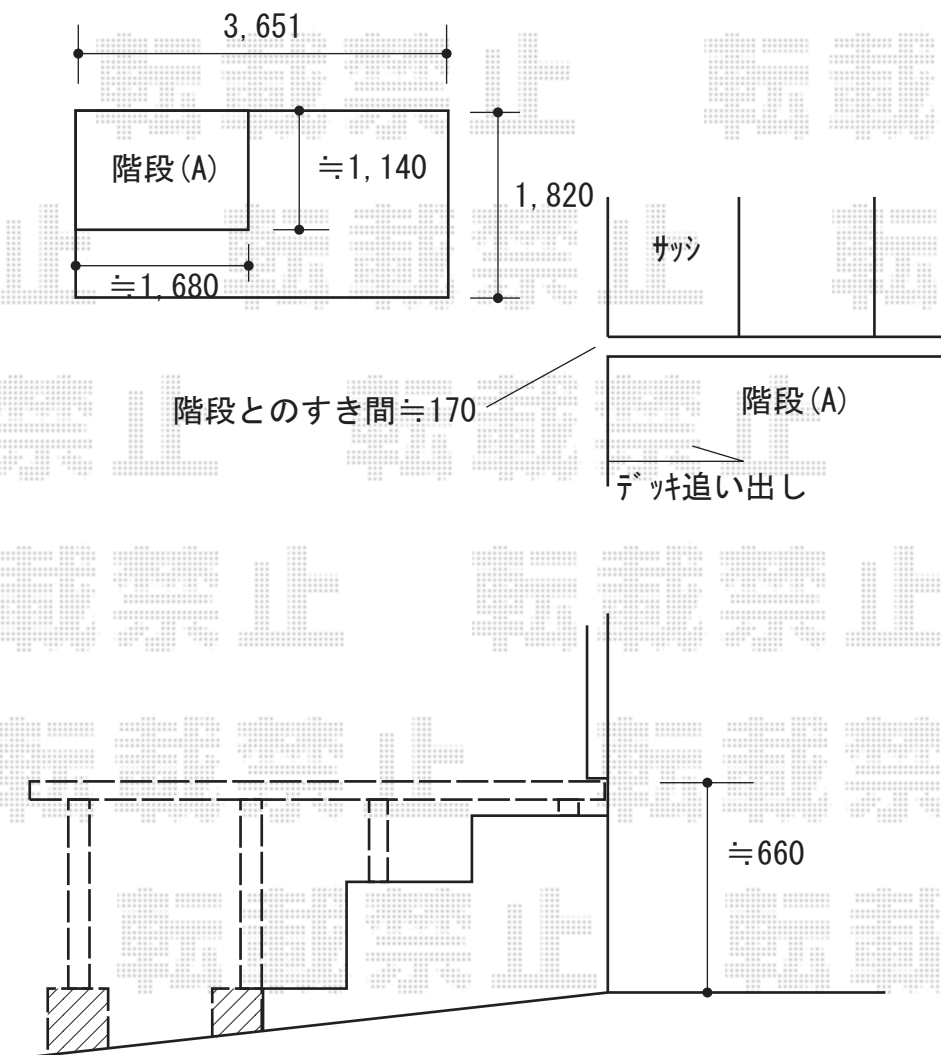

# ウッドデッキ 施工概略図

Value Select マージウッドデッキ

間口= 2.0間 (3,651mm)

出幅= 6尺 (1,820mm)

色: レッドウッド

床板: 縦貼り

幕板: 標準幕板

束柱: Hタイプ (550~700mm) (色: カームブラック)

2020-3-707577

担当者

木附