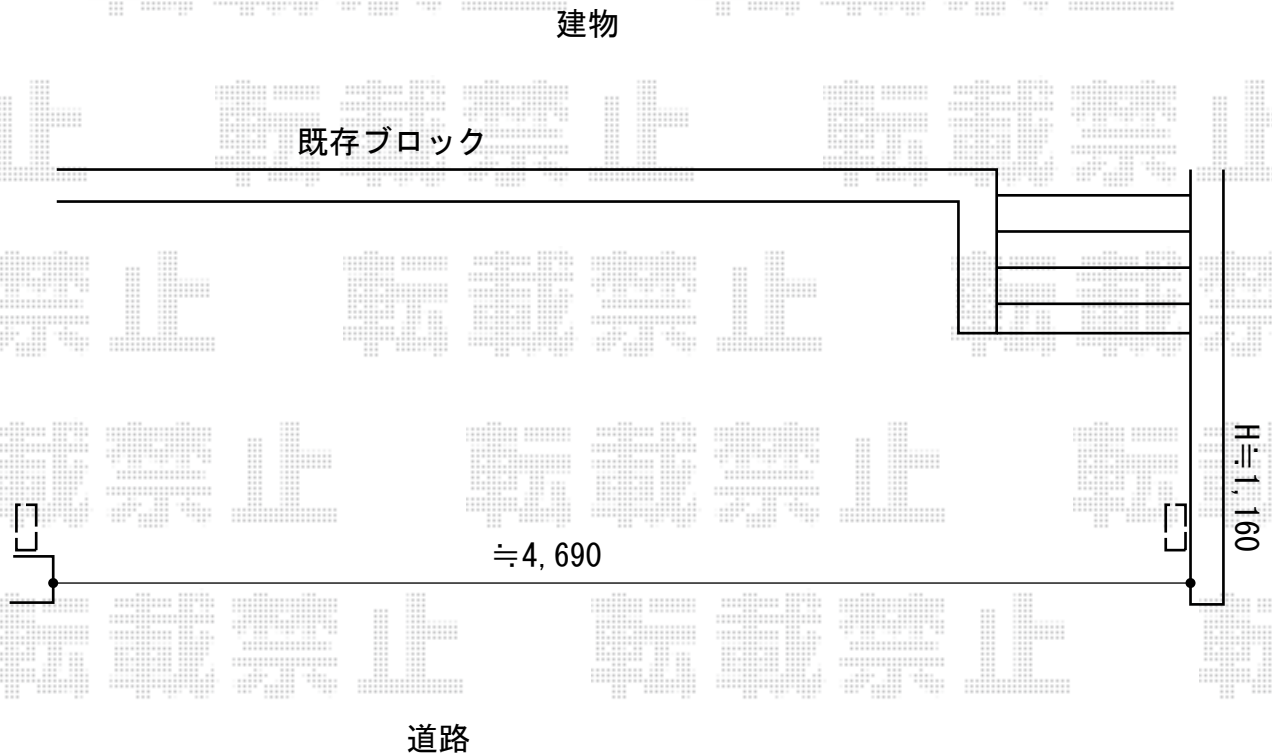

エクステリア 施工概略図

Value Select トリップゲートII 2型 スタンダード ノンレール 両開き 50W (25S+25M)
開口幅= 4,815mm
全幅= 4,895mm
たたみ幅= (312.5×2) mm
高さ= 1,210mm
色: ブロンズ
キャスター数: 4か所
落棒数: 2本

2020-4-709063

担当者

中島