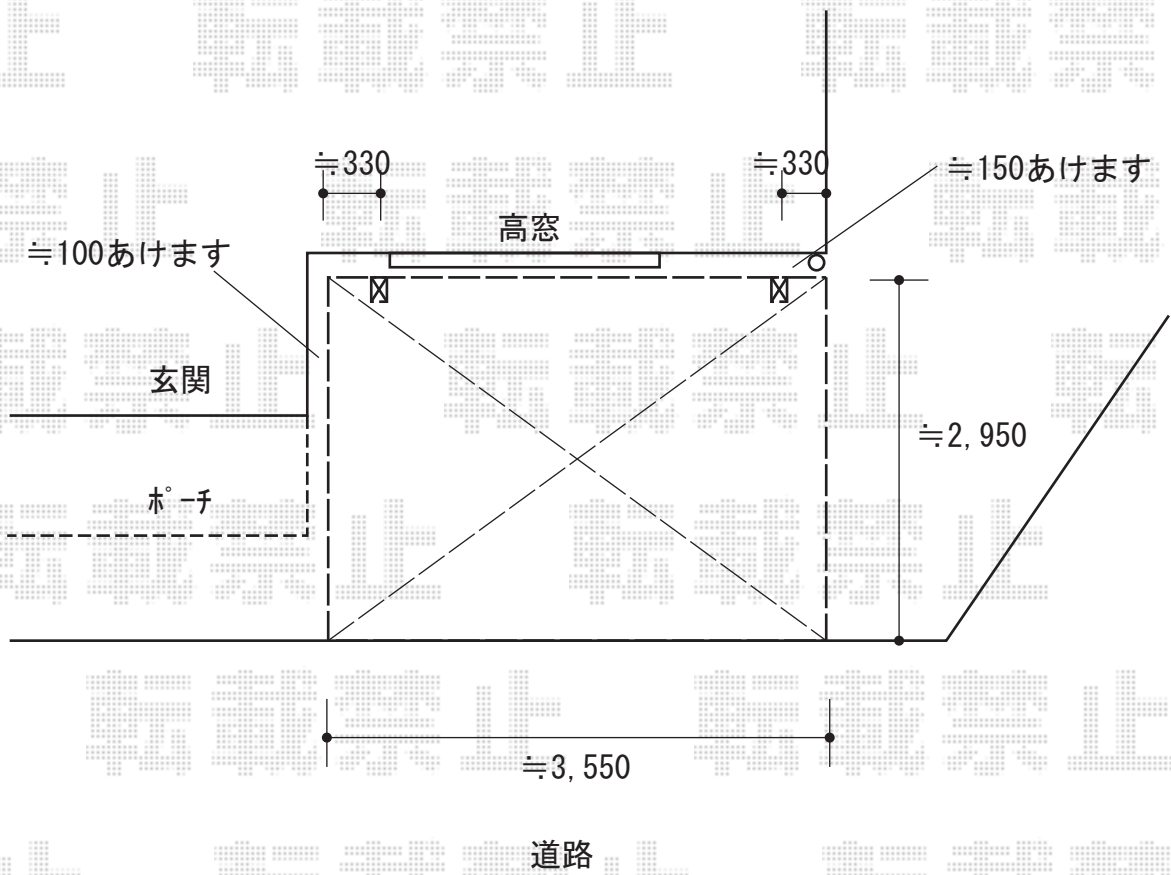

カーポート 施工概略図

YKK AP レイナポートREグラン 前下がり 積雪~20cm対応
幅= 3,022mm
奥行= 5,052mm
色： プラチナステン
屋根材： ポリカーボネート（トーマイマット）
柱仕様： ハイルフ柱仕様（有効高 約2,300mm）

2020-3-707633

担当者

新西