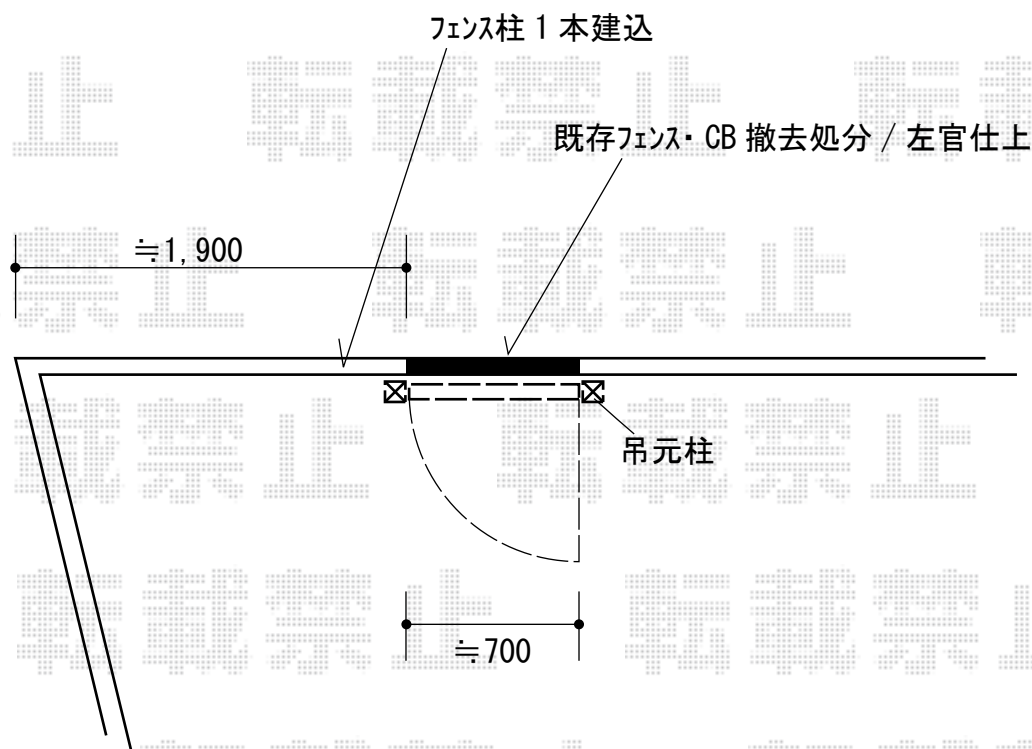

門扉 施工概略図

YKK AP シンプレオ門扉1型 横格子 片開き 門柱使用

扉幅 = 700mm

扉高 = 1,000mm

色： プラチナステン

【未定】錠： 【仮】打掛錠1型

開き： 内開き

LIXIL (TOEX) 【仮】ハイグリッドフェンスUF8型 フリーポールタイプ

スチール柱： T-6 × 1本

小口キャップ： × 1セット

【未定】色： 【仮】シャイングレー

2020-3-707704

担当者

三村