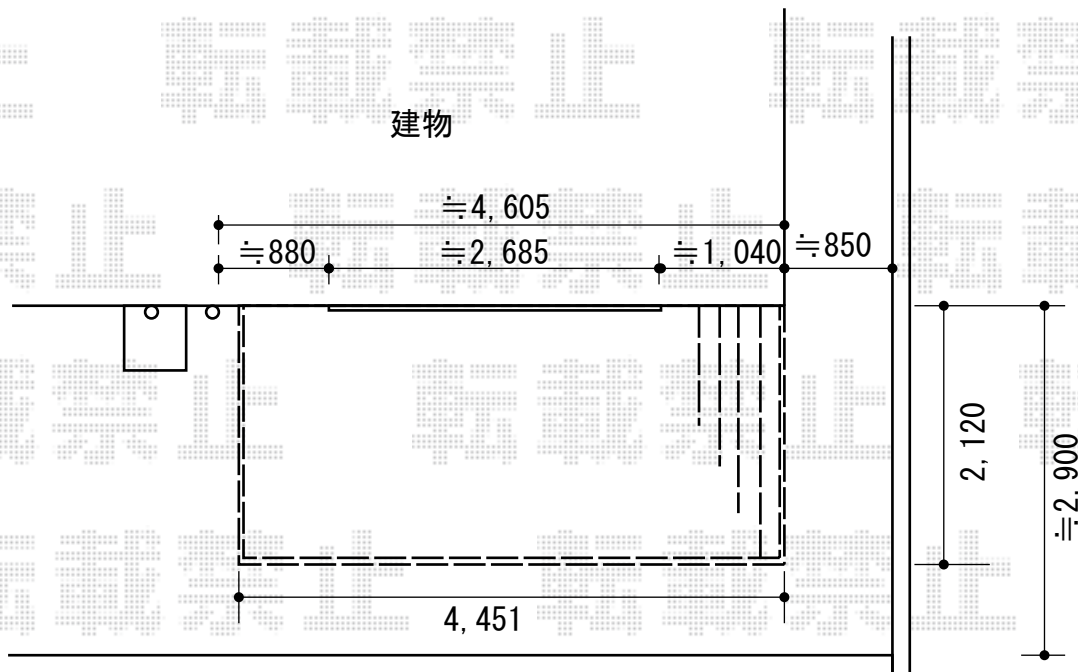

ウッドデッキ 施工概略図

YKK AP リウッドデッキ 200

間口= 2.5間(4,451mm)

出幅= 7尺(2,120mm)

色： レッドブラウン

床板： 縦貼り

幕板： 標準幕板

束柱： Sタイプ(550mm) (色： カームブラック)

2020-3-707725

担当者

木附