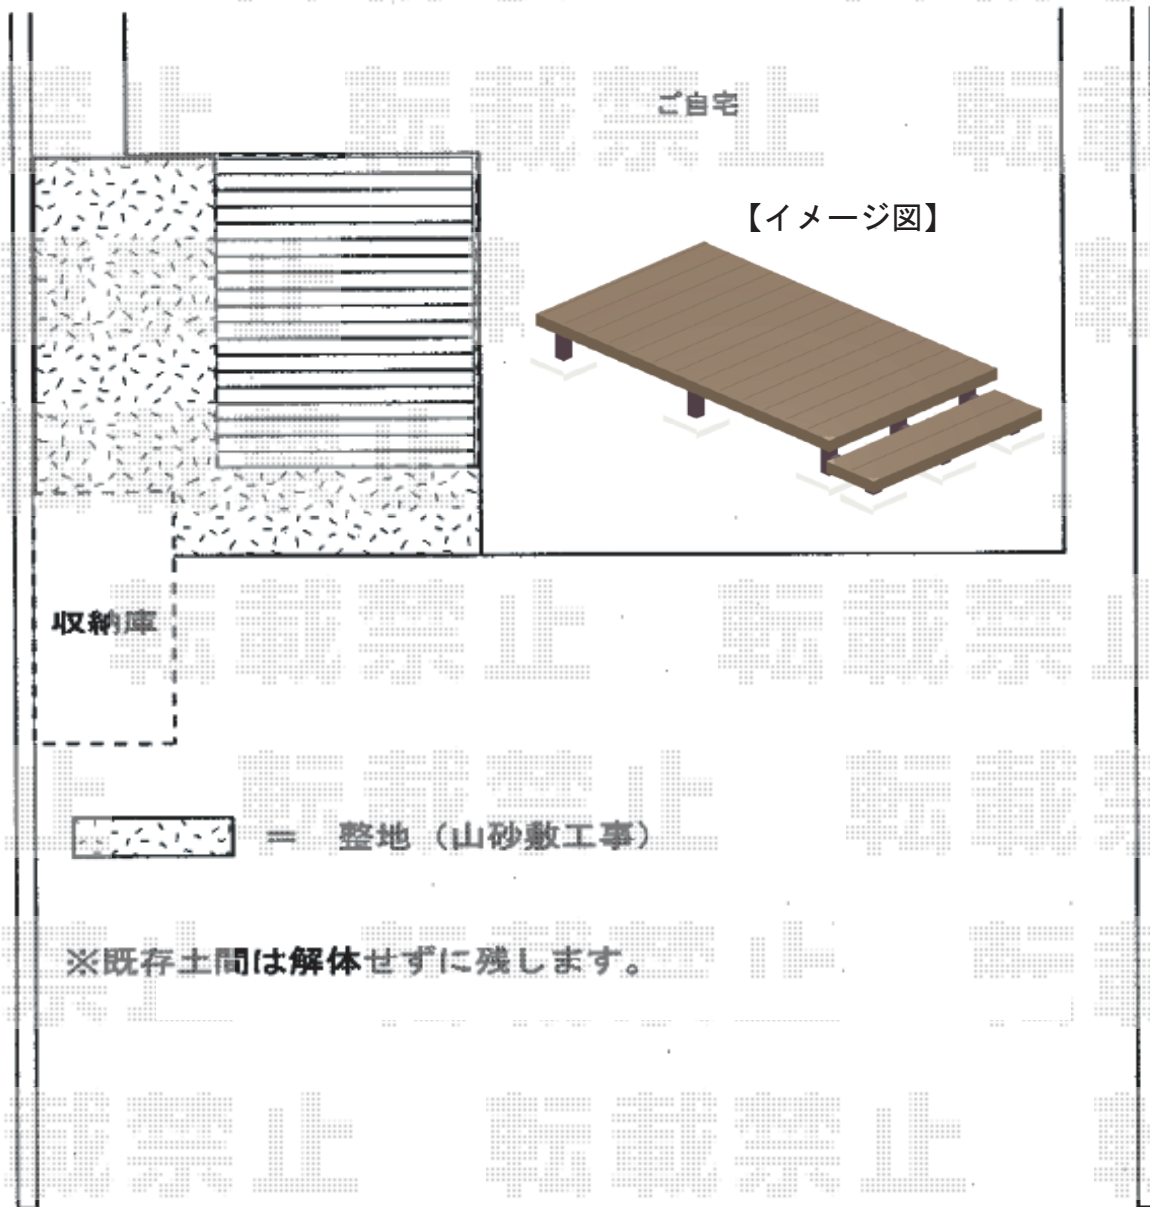

ウッドデッキ・物置 施工概略図

YKK AP リウッドデッキ 200

間口= 1.5間(2,651mm) 出幅= 5尺(1,520mm) 色: レッドブラウン

床板: 縦貼り 幕板: 標準幕板 束柱: Sタイプ(550mm) (色: カームブラック)

追加部材: デッキ材上止め固定ねじ×1セット

YKK AP リウッドデッキ200 段床セット 片側面タイプ1段 (外観右)

出幅= 5尺用 色: レッドブラウン/束柱色: カームブラック

イナバ物置 シンプリー 一般型 2160×905×1903

間口= 2,160mm 奥行= 905mm 高さ= 1,903mm

色: プレミアムグレー 屋根タイプ: 標準型 耐荷重タイプ: 一般型

棚タイプ: 長もの収納タイプ 数量: 1台

2020-3-707808

担当者

木附