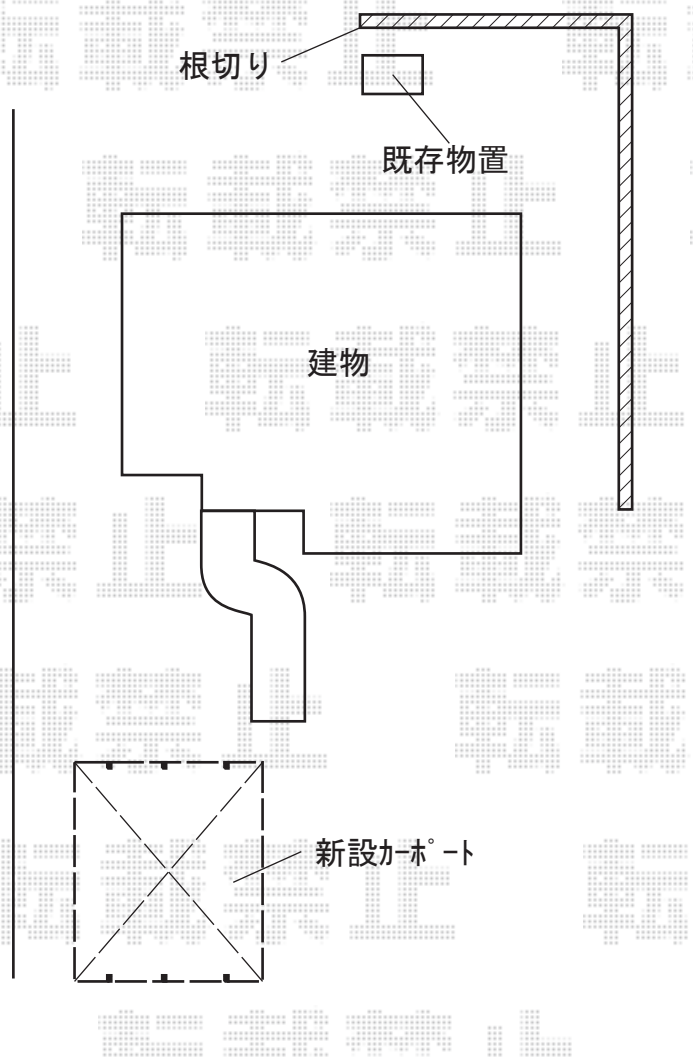

カーポート 施工概略図

YKK AP レイナツインポートグラン50 積雪~50cm対応
幅= 5,392mm
奥行= 5,052mm
色： ブラウン
屋根材： 熱線遮断ポリカーボネート（アースブルーマット調）
柱仕様： 標準柱仕様（有効高 約2,000mm）

2020-3-707842	担当者	伊野
---------------	-----	----