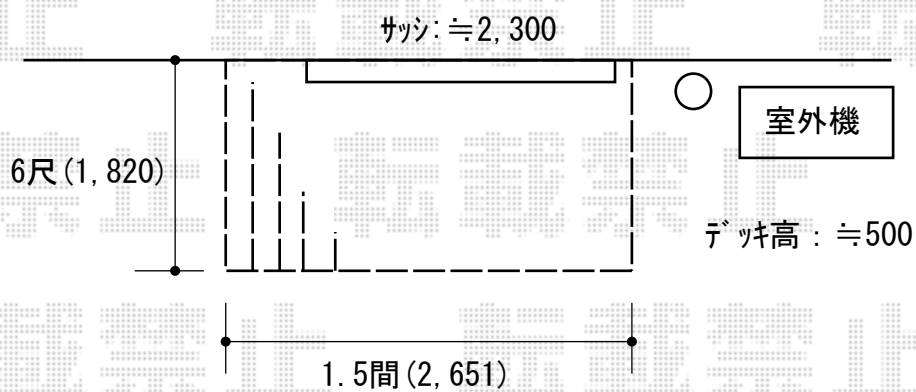

ウッドデッキ 施工概略図

Value Select マージウッドデッキ

間口= 1.5間 (2,651mm)

出幅= 6尺 (1,820mm)

色： 【未定】

床板： 縦貼り

幕板： 標準幕板

束柱： Tタイプ (400~550mm) (色： 【未定】)

2020-3-707899

担当者

政井