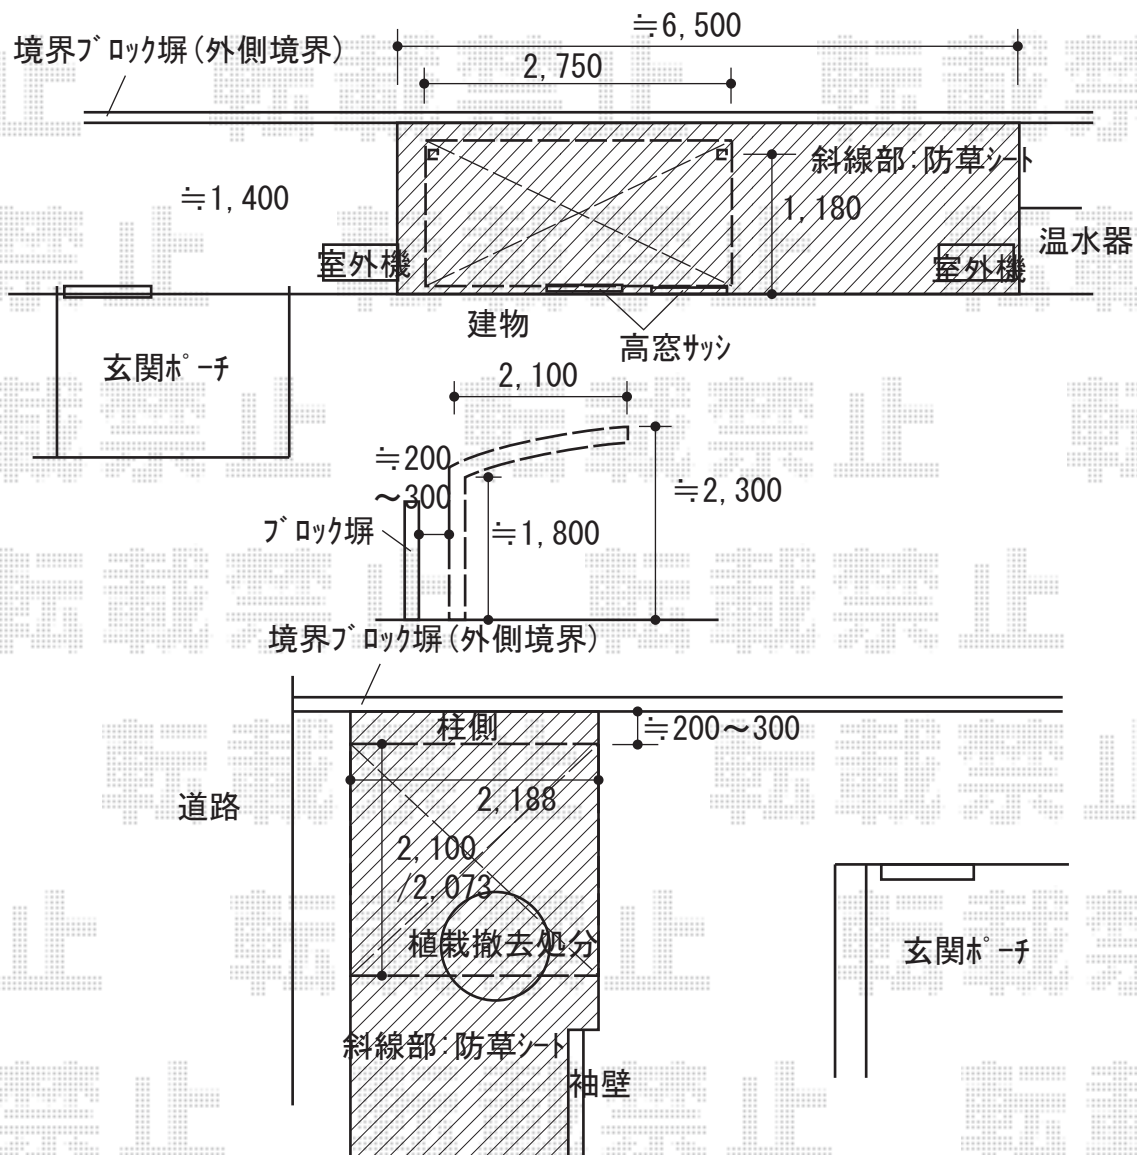

サイクルポート 施工概略図

Value Select プレシオスポート ミニ 積雪~20cm対応  
 幅= 2,100mm  
 奥行= 2,188 (3台用)mm  
 色: ノーブルステン  
 屋根材: ポリカーボネート (スカイブルー)  
 柱仕様: 標準柱仕様 (有効高 約1,814mm)

2020-3-707908

担当者

村上