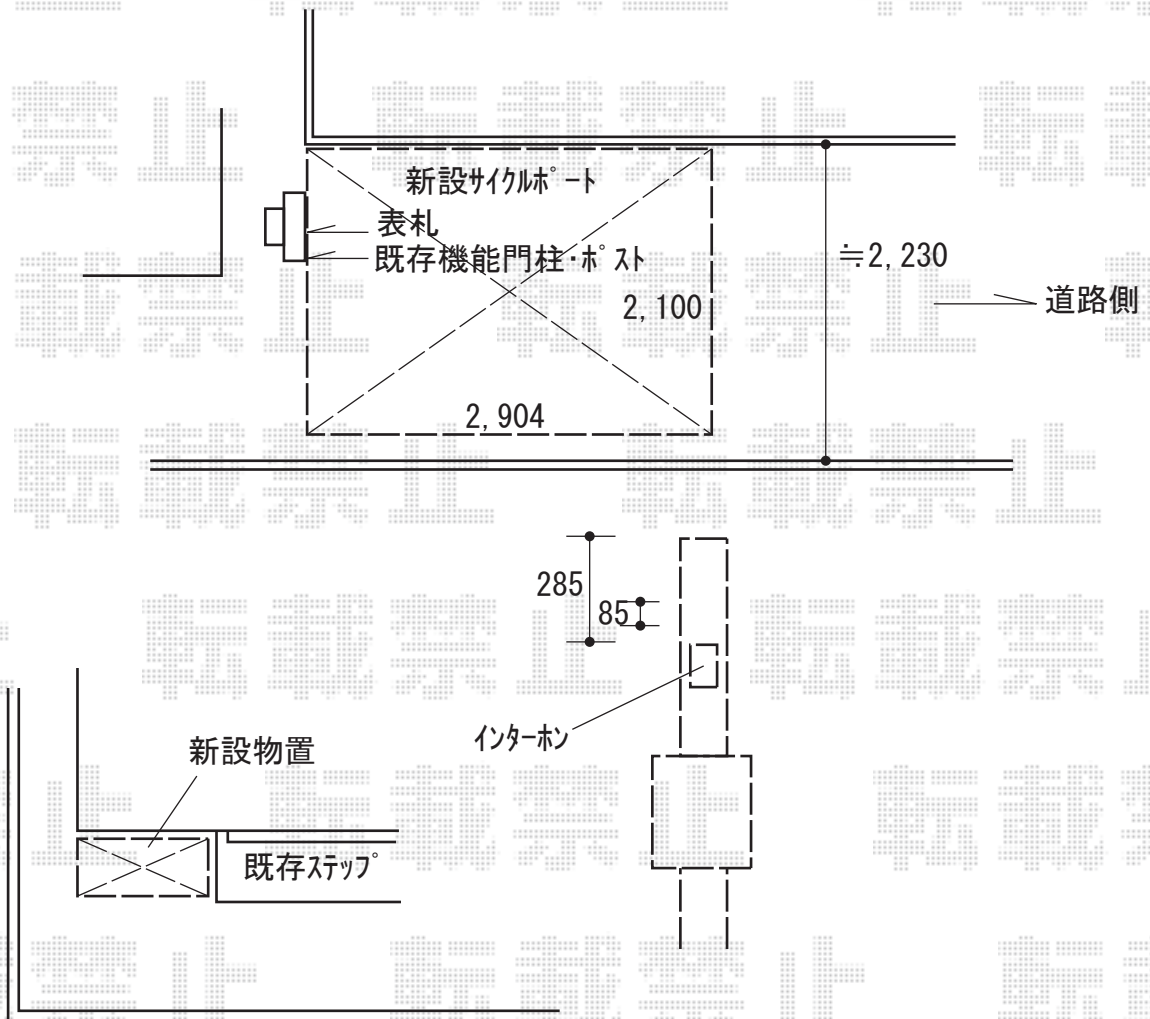

エクステリア商品工事 施工概略図

YKK AP レイナポートグランミニ 積雪～20cm対応
 幅= 2,100mm
 奥行= 2,904mm(4台用)
 色： プラチナステン
 屋根材： ポリカーボネート（トーマイマット）
 柱仕様： ハイルフ柱仕様（有効高 約2,350mm）

イナバ物置 ナイソーシスター 900×480×1603
 間口= 900mm
 奥行= 480mm
 高さ= 1,603mm
 色： クラシックブラウン
 屋根タイプ： 標準型
 耐荷重タイプ： 一般型
 棚タイプ： 長もの収納タイプ
 数量： 1台

YKK AP ステンカラー表札S【KYMC3-F-Y03】
 デザイン： YA16482
 色： ダークブラウン

2020-3-707956

担当者

中島