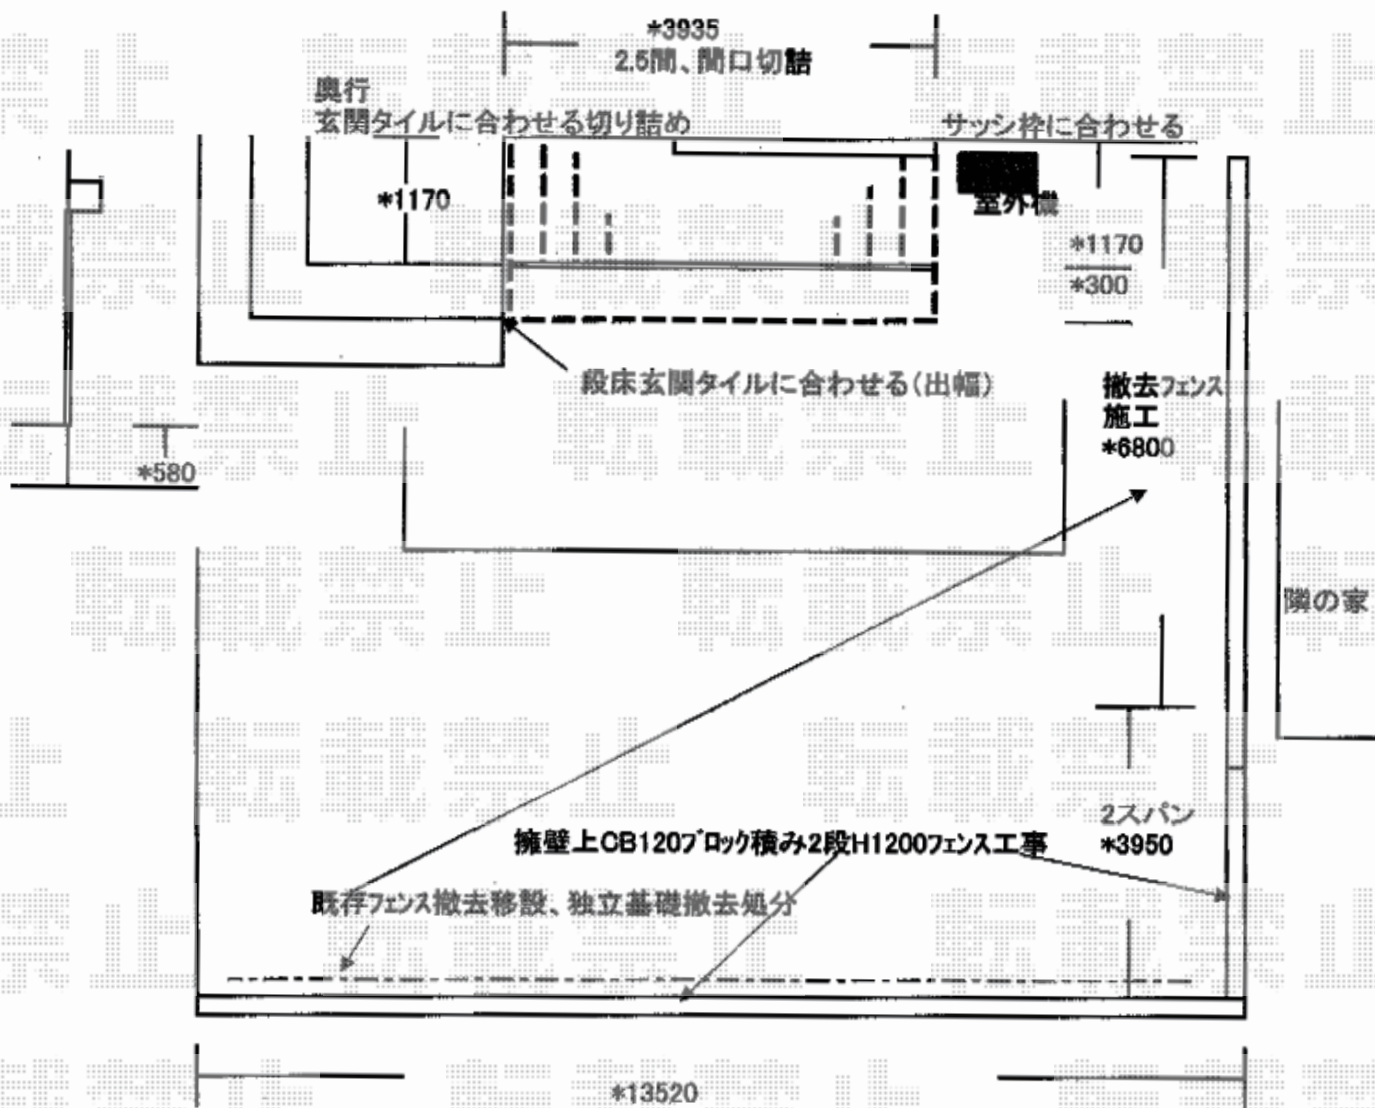

フェンス/ウッドデッキ 施工概略図

YKK AP ルシアスフェンスH02型 横板格子 木調カラー 自由柱施工
 本体1枚 (W×H) = T120 (1,975mm×1,120mm) × 9枚
 自由柱 (木調) : T120 × 20本 *1mピッチ
 格子付きコーナー継手 : T120 × 1セット
 たて骨ユニット : T120 × 1セット
 エンドキャップ : 1セット
 色 : キャラメルチーク

LIXIL (TOEX) 樹ら楽ステージ
 間口= 2.5間 (4,336mm)
 出幅= 4尺 (1,211mm)
 色 : ミディアムウッド/クリエモカA
 床板 : 縦貼り
 幕板 : 幕板B (薄)
 束柱 : ロング束柱Bセット (853~1000mm) (色 : オータムブラウン)

LIXIL 樹ら楽ステージ ステップデッキ (間口側対応) ※1段
 間口= 2.5間用
 色 : ミディアムウッド/クリエモカA・束柱/オータムブラウン