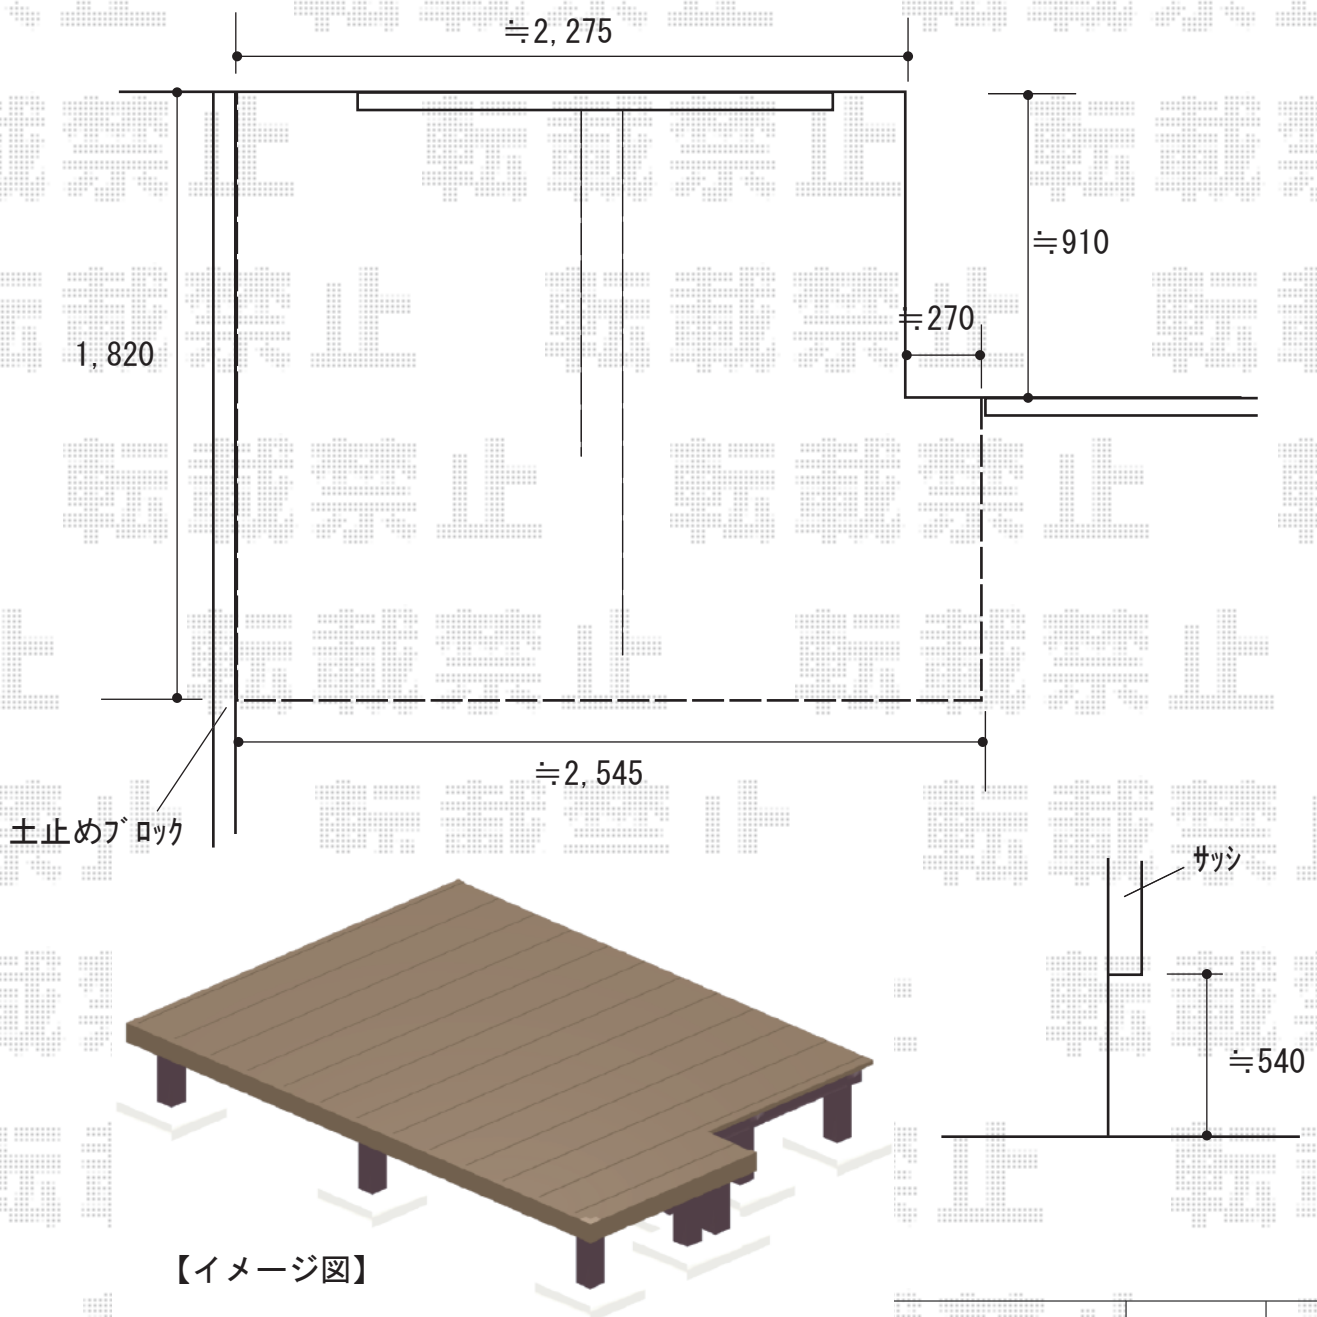

ウッドデッキ 施工概略図

YKK AP リウッドデッキ 200

間口= 1.5間(2,651mm)

出幅= 6尺(1,820mm)

色： レッドブラウン

床板： 縦貼り

幕板： 標準幕板

束柱： Tタイプ(400~550mm) (色：カームブラック)

追加部材： 入隅部加工用部材一式・間口切詰用部材一式

020-3-708023

担当者

木附