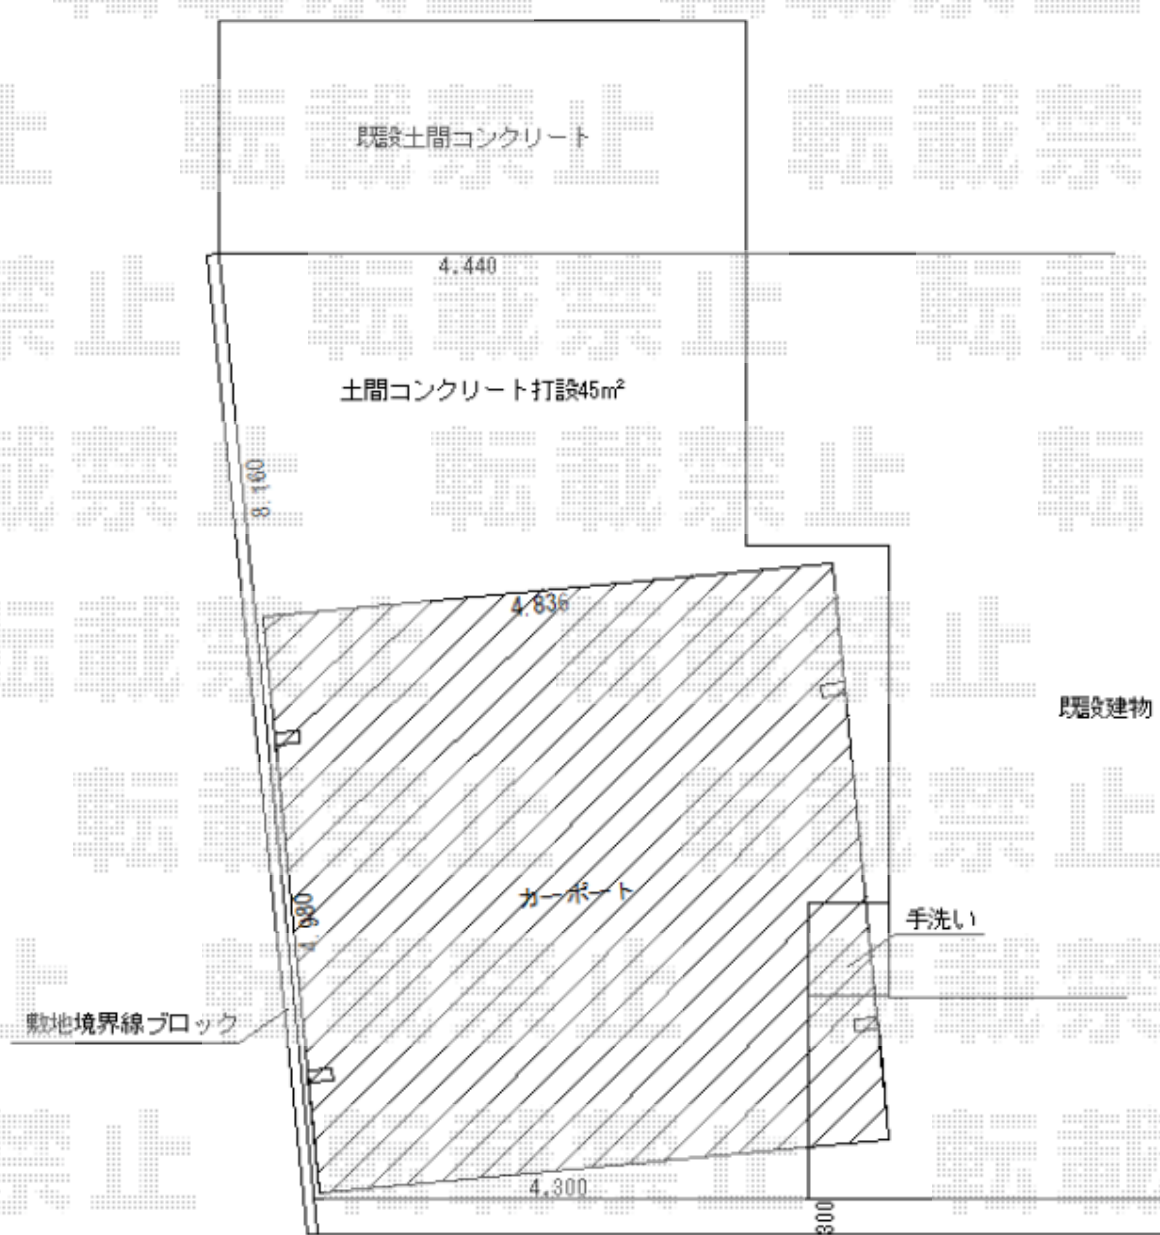

# カーポート 施工概略図

LIXIL ネスカR (ラウンドスタイル) ワイド 積雪~20cm対応  
幅= 4,836mm  
奥行= 4,980mm  
色: シャイングレー  
屋根材: 熱線吸収ポリカーボネート (ブルーマットS・すりガラス調)  
柱仕様: 標準柱仕様 (有効高 約2,200mm)

2020-3-708035

担当者

新西