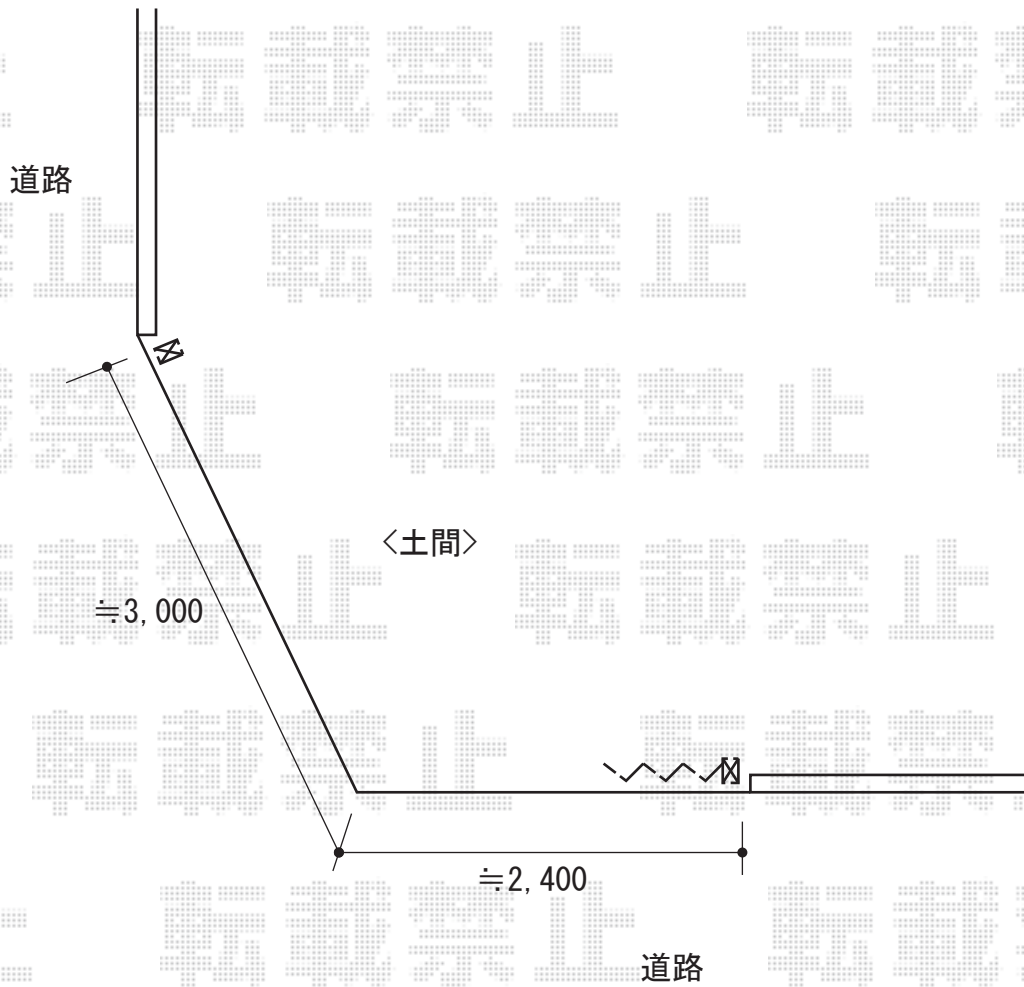

カーゲート 施工概略図

LIXIL アルシャインII L型 角地タイプ 両開き 270+330
開口幅= 2,487+3,087mm
全幅= 2,608+3,208mm
たたみ幅= 367+386mm
高さ= 1,250mm
キャスター数： 4か所
落棒数： 4本
色： シャイングレー

2020-3-708080

担当者

中島