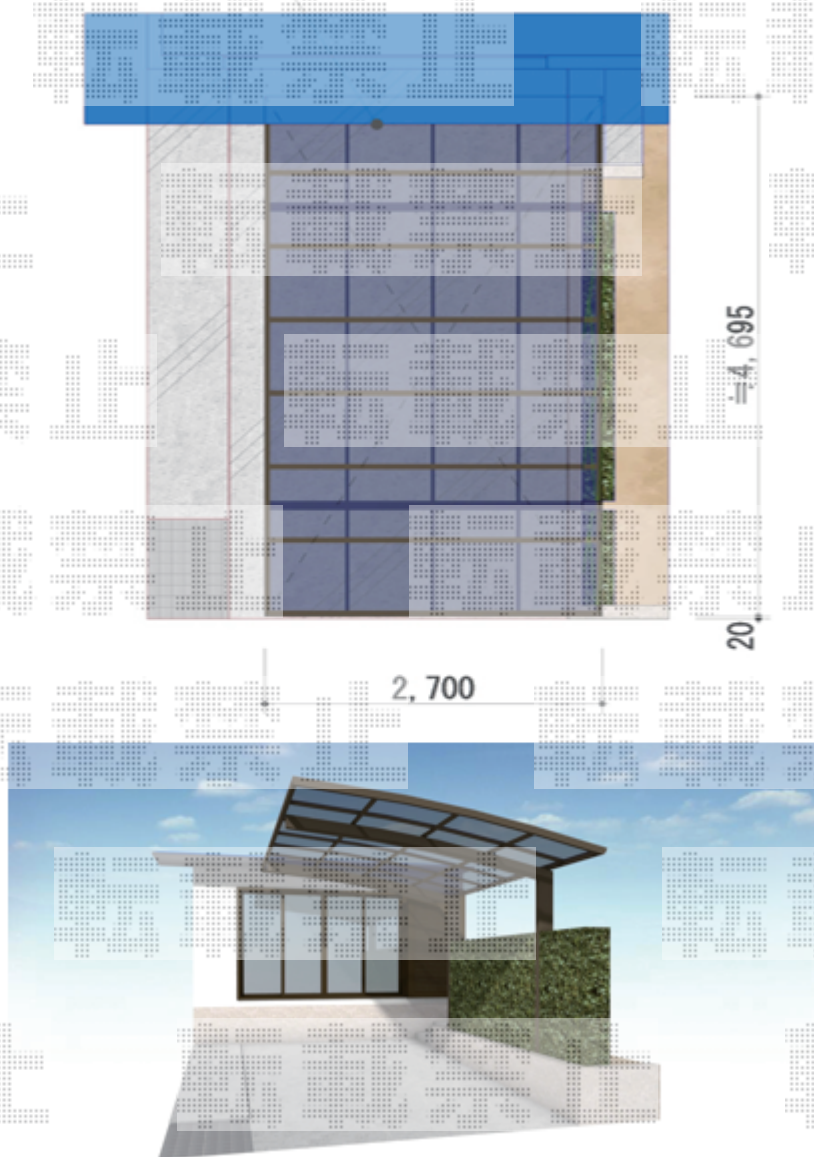

カーポート 施工概略図

YKK AP レイナポートグランZ 積雪～20cm対応

幅= 2,700mm

奥行= 5,052mm

色： ブラウン

屋根材： 熱線遮断ポリカーボネート（アースブルーマット調）

柱仕様： 標準柱仕様（有効高 約2,000mm）

YKK AP レイナポートグランZ 屋根ふき材補強部品

色： カームブラック \*1色のみ

数量： 8個入り×1セット

カーポート設置

2020-3-708148

担当者

伊野