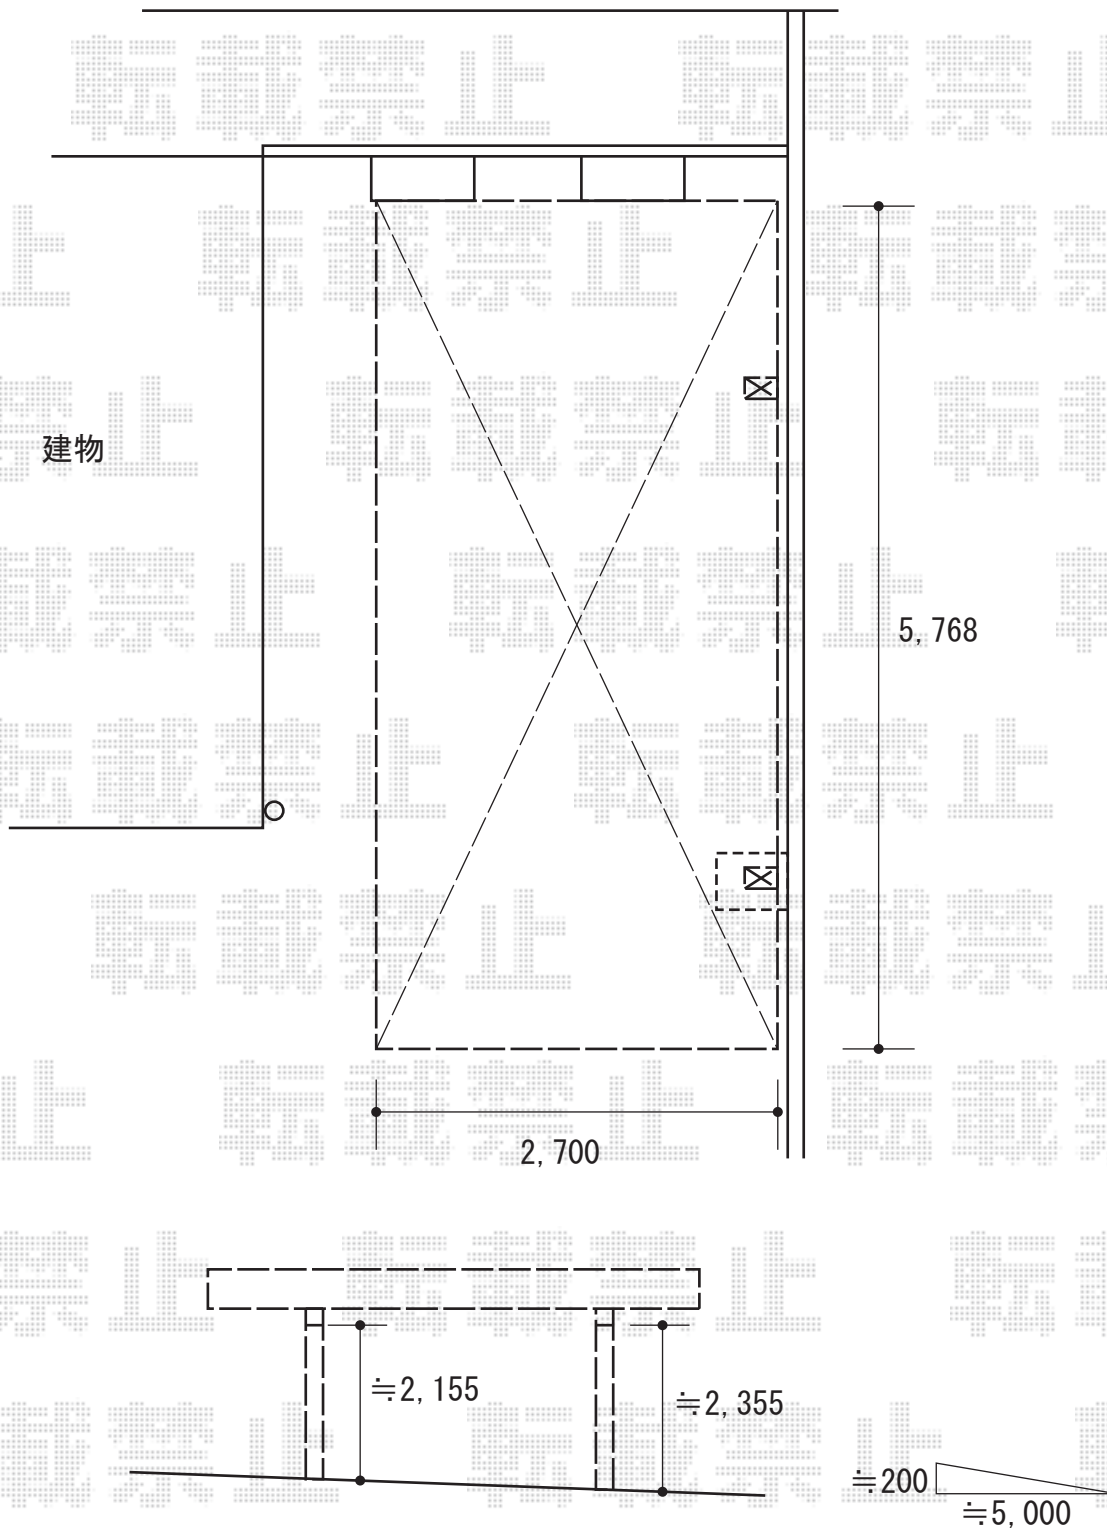

カーポート 施工概略図

YKK AP レイナポートグラン 積雪～20cm対応

幅= 2,700mm

奥行= 5,768mm

色: ブラウン

屋根材: 熱線遮断ポリカーボネート (アースブルーマット調)

柱仕様: ハイルフ柱仕様 (有効高 約2,350mm)

2020-3-708203