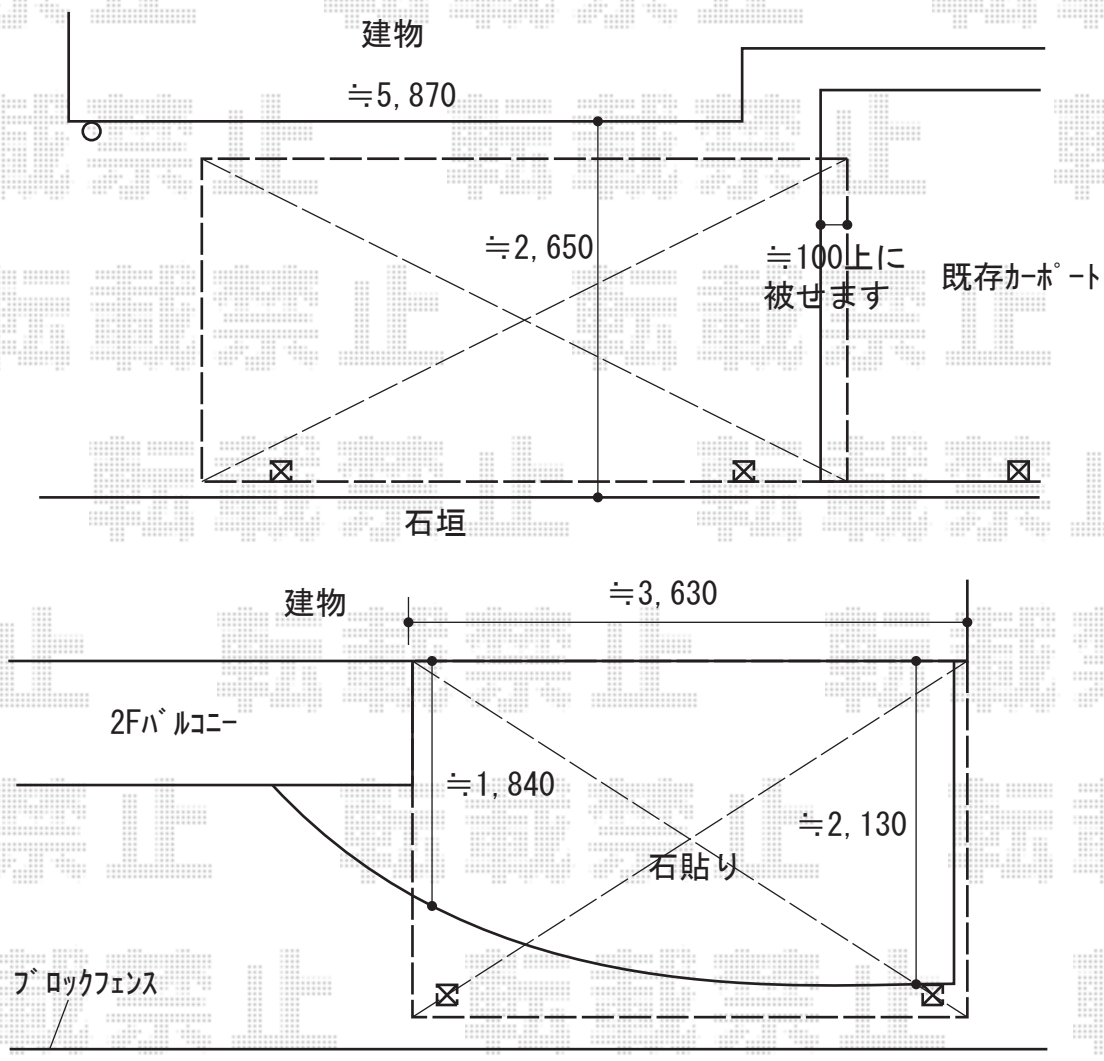

カーポート+テラス屋根 施工概略図

LIXIL ネスカF (フラットスタイル) 積雪~20cm対応  
 幅= 2,393mm  
 奥行= 5,430mm  
 色: シャイングレー  
 屋根材: ポリカーボネート (クリアマット・すりガラス調)  
 柱仕様: ロング柱25仕様 (有効高 約2,500mm)

LIXIL フーゴF 独立テラスタイプ 単体 積雪~20cm対応  
 間口= 3616mm  
 出幅= 2096mm  
 色: シャイングレー  
 屋根材: 熱線吸収ポリカーボネート (クリアマットS・すりガラス調)  
 柱仕様: ロング柱28仕様 (有効高 約2,800mm)

LIXIL テラス対応躯体すき間ふさぎ材 36型×1セット  
 色: シャイングレー

2020-3-708234

担当者

安田