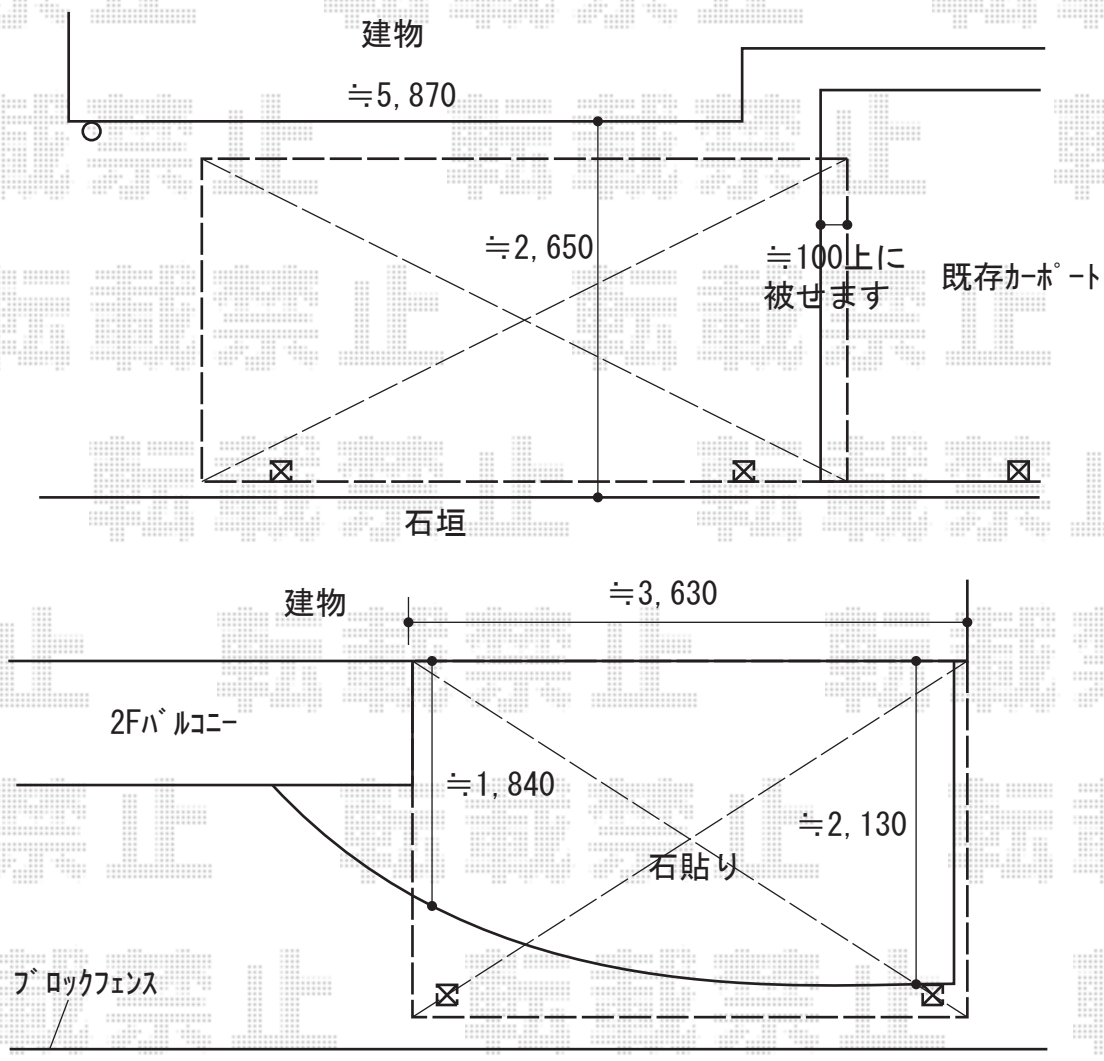

カーポート+テラス屋根 施工概略図

LIXIL ネスカF (フラットスタイル) 積雪~20cm対応
 幅= 2,393mm
 奥行= 5,430mm
 色: シャイングレー
 屋根材: ポリカーボネート (クリアマット・すりガラス調)
 柱仕様: ロング柱25仕様 (有効高 約2,500mm)

LIXIL フーゴF 独立テラスタイプ 単体 積雪~20cm対応
 間口= 3616mm
 出幅= 2096mm
 色: シャイングレー
 屋根材: 熱線吸収ポリカーボネート (クリアマットS・すりガラス調)
 柱仕様: ロング柱28仕様 (有効高 約2,800mm)

LIXIL テラス対応躯体すき間ふさぎ材 36型×1セット
 色: シャイングレー

2020-3-708234

担当者

安田