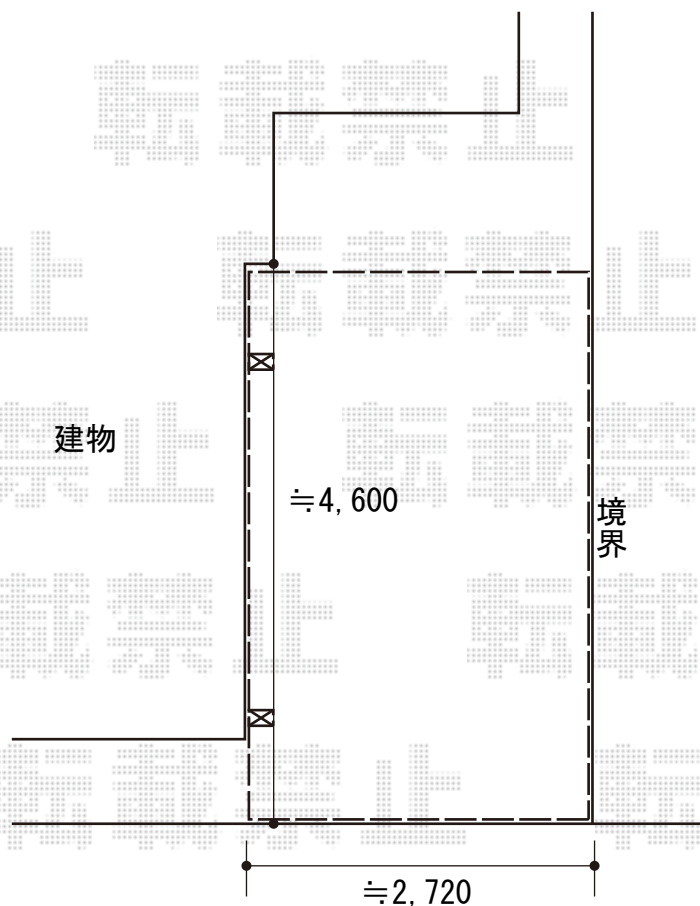

カーポート 施工概略図

LIXIL カーポートSC 積雪対応20cm
幅= 2,427mm
奥行= 5,000mm
色： ナチュラルシルバーF
屋根材： ナチュラルシルバーF
柱仕様： ロング柱25仕様（有効高 約2,500mm）

2020-3-708341

担当者

木挽