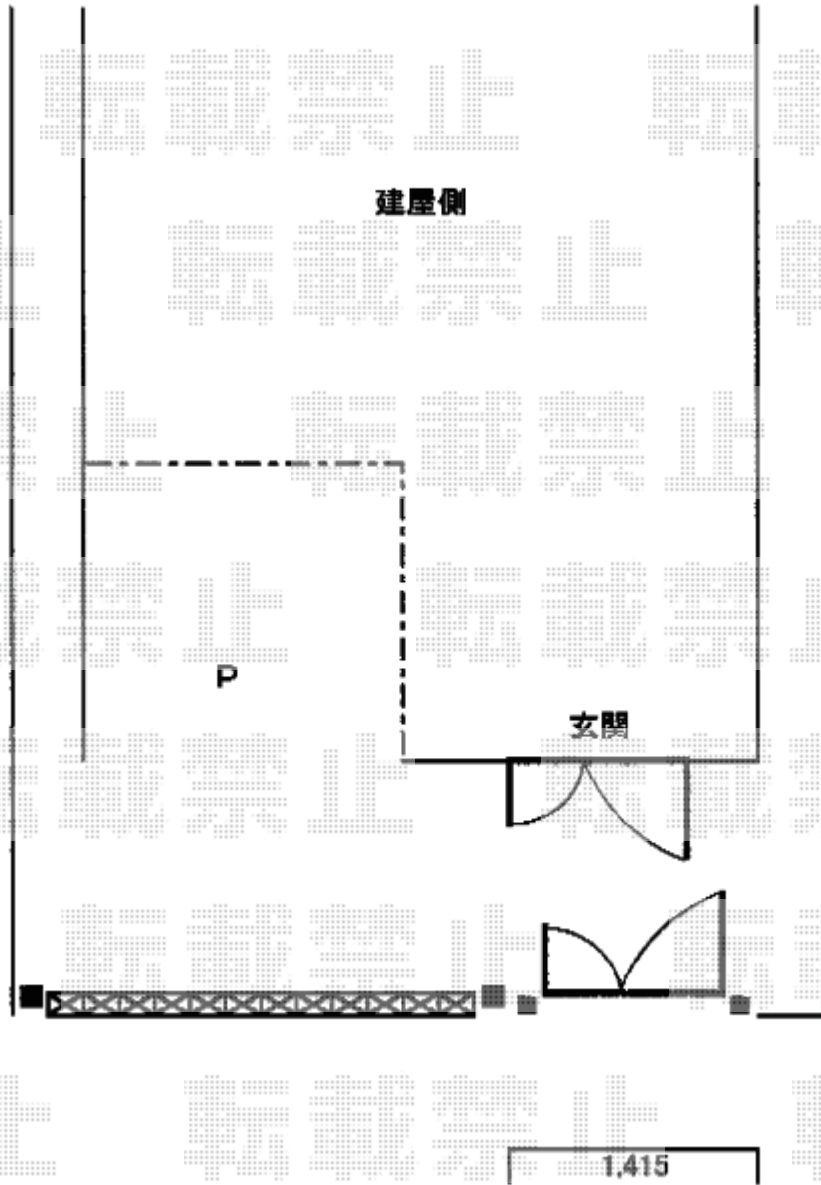

カーゲート 施工概略図

三協アルミ キャスリート1型 両開き親子 門柱仕様 (08・04) 10
扉幅 = 400+800mm
扉高 = 1,000mm
色 : アートブラック
錠 : 打掛け錠
開き : 内開き

2020-3-708450

担当者

三村