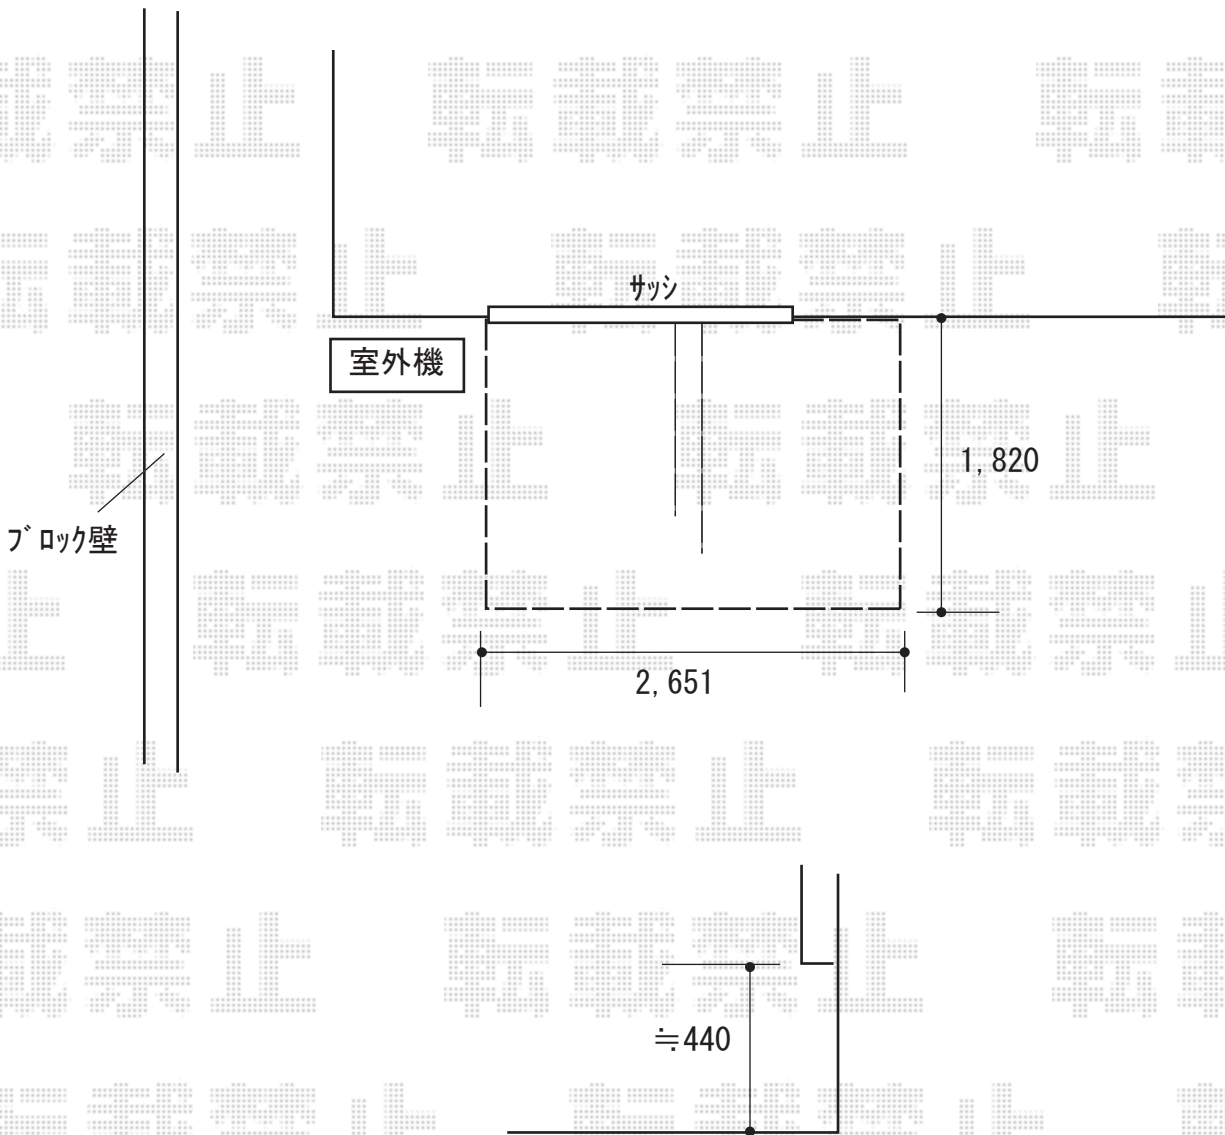

ウッドデッキ 施工概略図

YKK AP リウッドデッキ 200
間口= 1.5間(2,651mm)
出幅= 6尺(1,820mm)
色： ホワイトブラウン
床板： 縦貼り
幕板： 標準幕板
束柱： Uタイプ(700mm) (色： プラチナステン)

2020-3-708465

担当者

木附