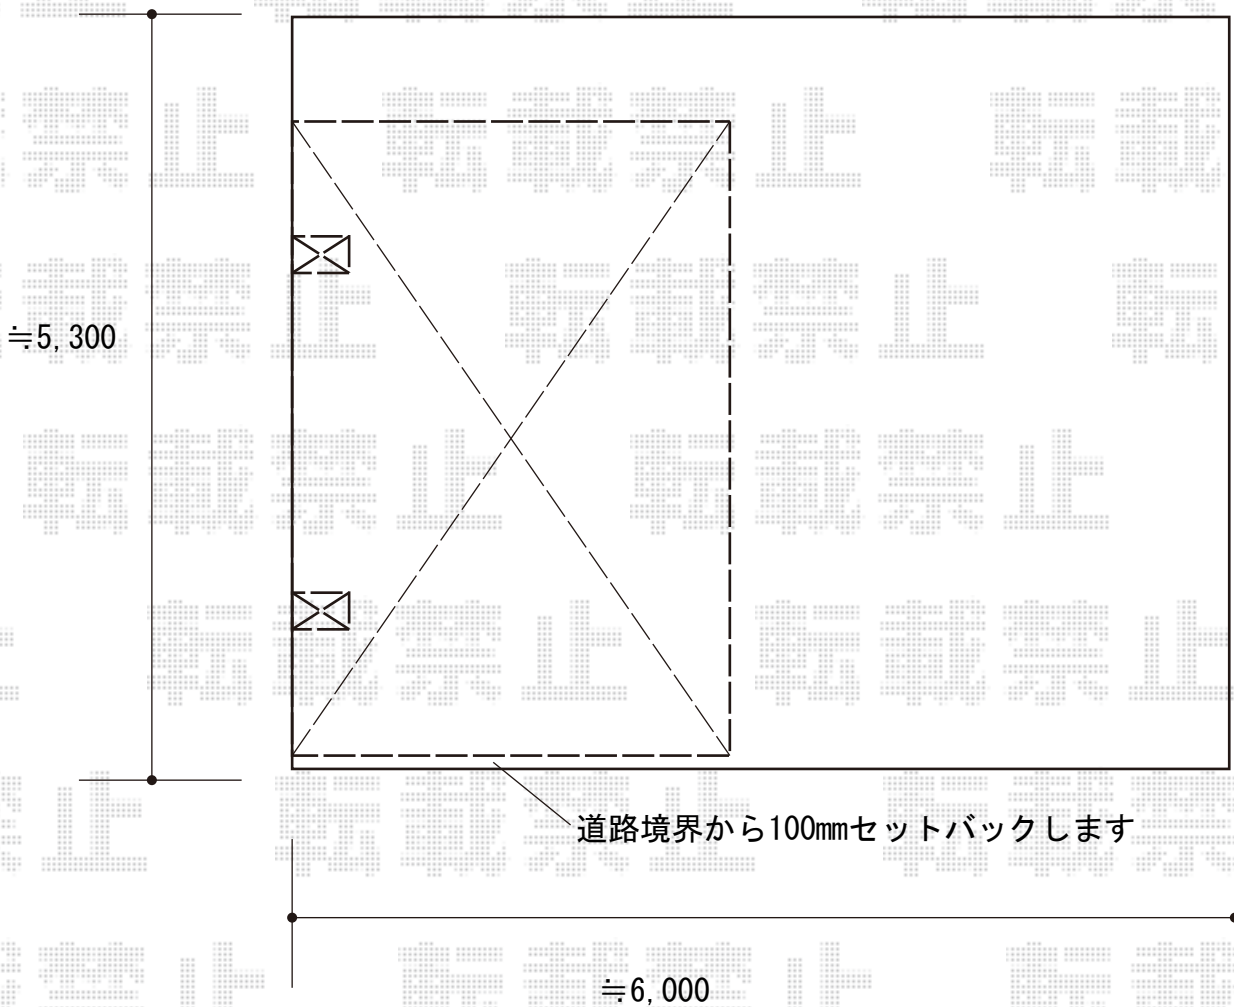

カーポート 施工概略図

LIXIL ネスカR (ラウンドスタイル) 積雪~20cm対応
幅= 2,400mm
奥行= 4,980mm
色: ナチュラルシルバー
屋根材: ポリカーボネート (クリアマット・すりガラス調)
柱仕様: ロング柱25仕様 (有効高 約2,500mm)

LIXIL 着脱式サポート柱 2本入り×1セット
柱仕様: ロング柱25仕様
色: ナチュラルシルバー

2020-3-708499