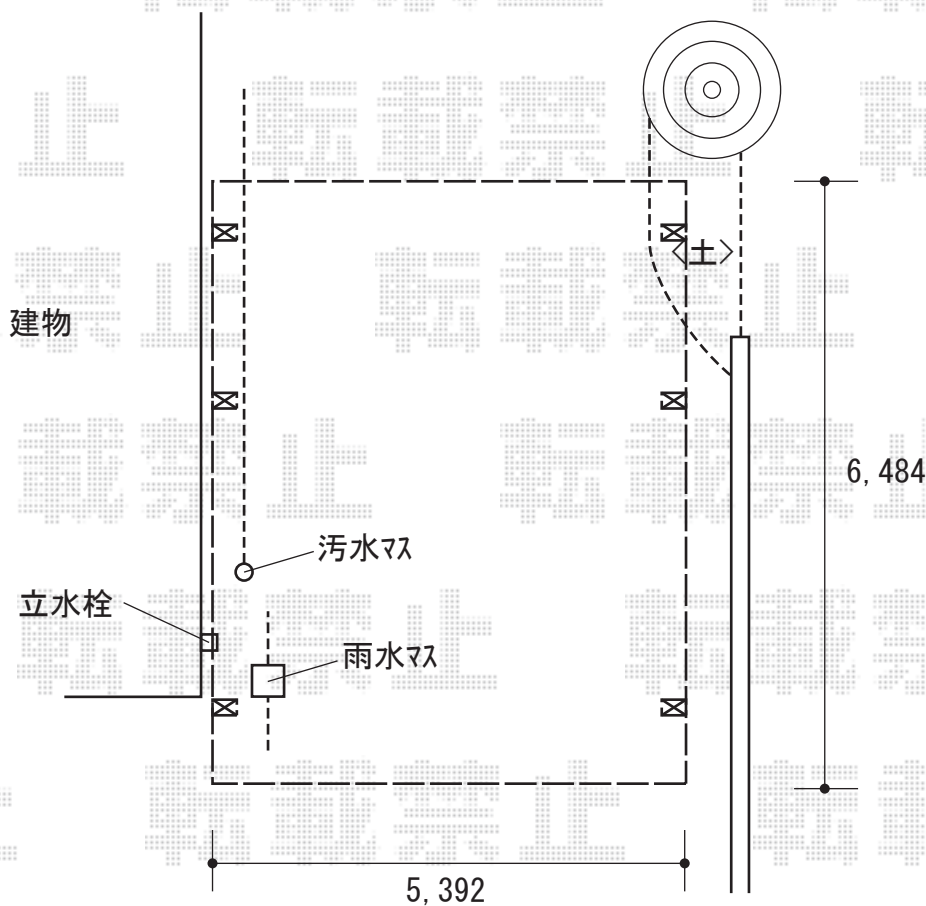

カーポート 施工概略図

YKK AP レイナツインポートグラン 延長 積雪~20cm対応
幅= 5,392mm
奥行= 6,484mm
色： プラチナステン
屋根材： 熱線遮断ポリカーボネート（アースブルーマット調）
柱仕様： ハイルフ柱仕様（有効高 約2,350mm）

2020-3-708500

担当者

伊野