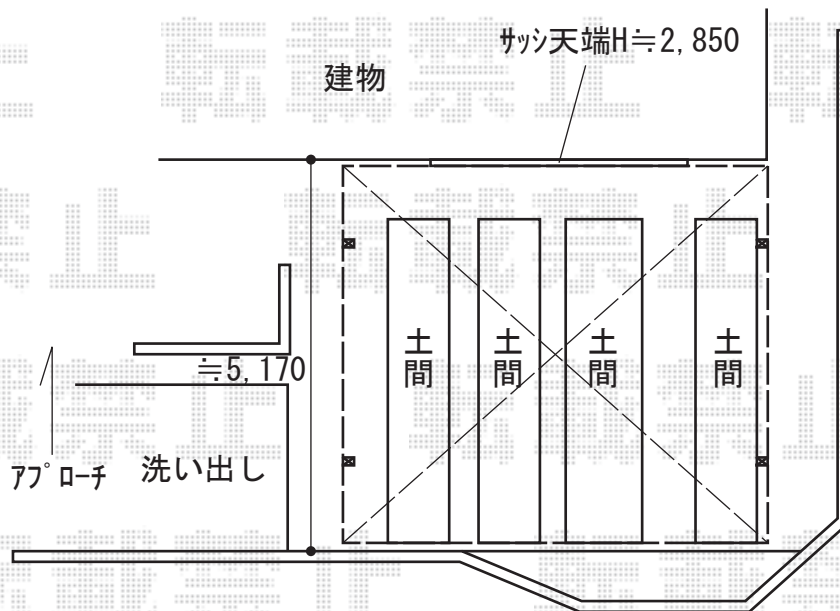

カーポート 施工概略図

LIXIL ネスカF (フラットスタイル) ワイド 積雪~20cm対応
幅= 6,007mm
奥行= 5,002mm
色: シャイングレー
屋根材: 熱線吸収ポリカーボネート (クリアマットS・すりガラス調)
柱仕様: ロング柱25仕様 (有効高 約2,500mm)

2020-3-708522

担当者

伊野