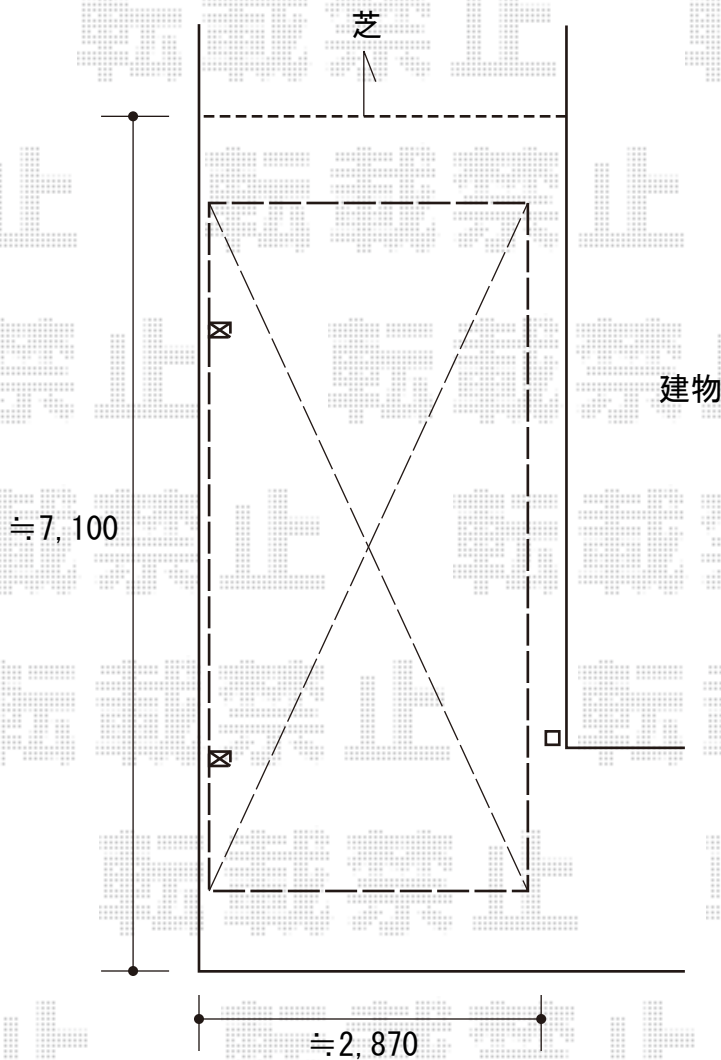

カーポート 施工概略図

LIXIL ネスカF (フラットスタイル) 積雪~20cm対応
幅= 2,692mm
奥行= 5,734mm
色: ナチュラルシルバー
屋根材: ポリカーボネート (クリアブルー)
柱仕様: 標準柱仕様 (有効高 約2,200mm)

2020-3-708540

担当者

新西