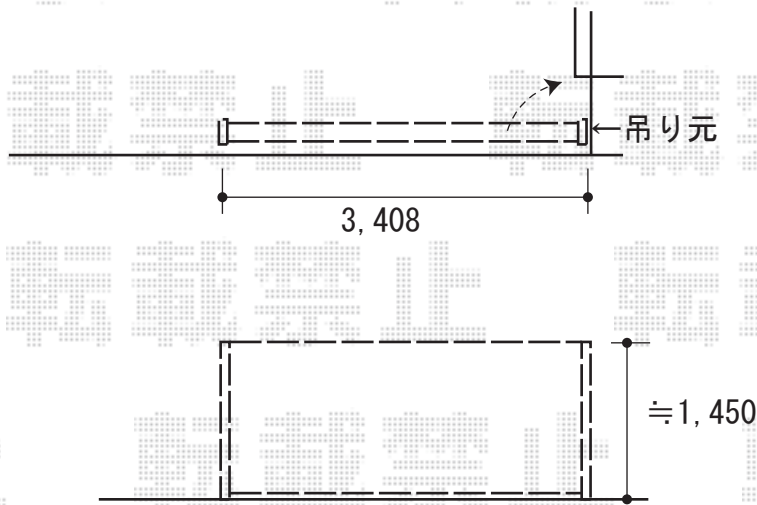

カーゲート 施工概略図

LIXIL (TOEX) アルシャインII HW型Aタイプ ノンレール 片開き 350S
開口幅= 3,292mm
全幅= 3,408mm
たたみ幅= 575mm
高さ= 1,450mm
色: マイルドブラック
キャスター数: 3箇所
落棒数: 3本

2020-3-708573

担当者

中島