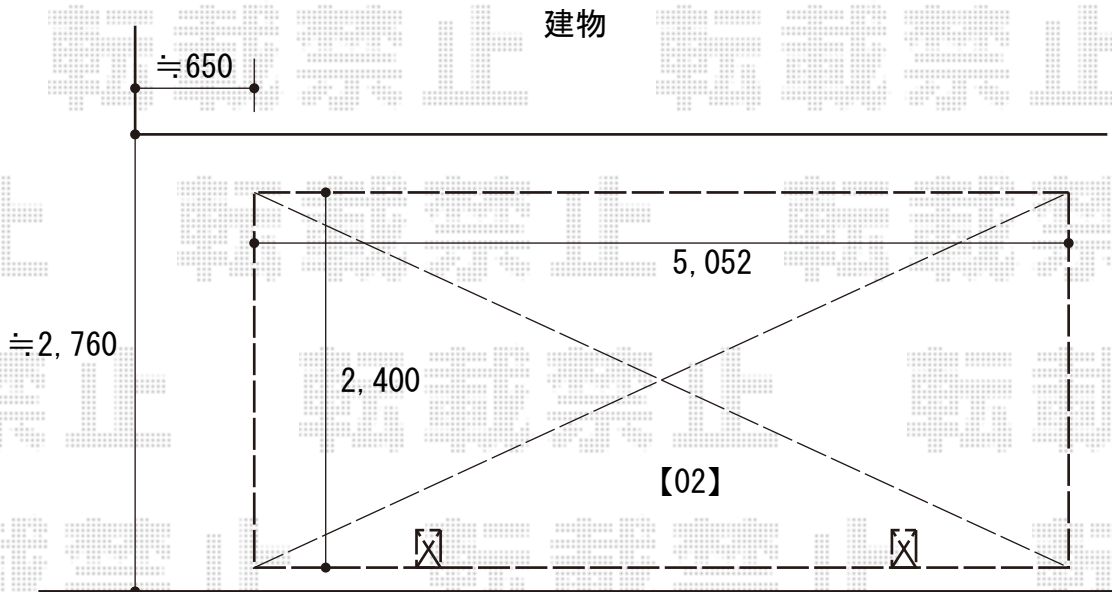

カーポート 施工概略図

YKK AP 【01/02】 レイナポートグラン 積雪~20cm対応  
 幅= 2,400mm  
 奥行= 5,052mm  
 色: プラチナステン  
 屋根材: 熱線遮断ポリカーボネート (アースブルーマット調)  
 柱仕様: 標準柱仕様 (有効高 約2,000mm)

2020-3-708664

担当者

西村