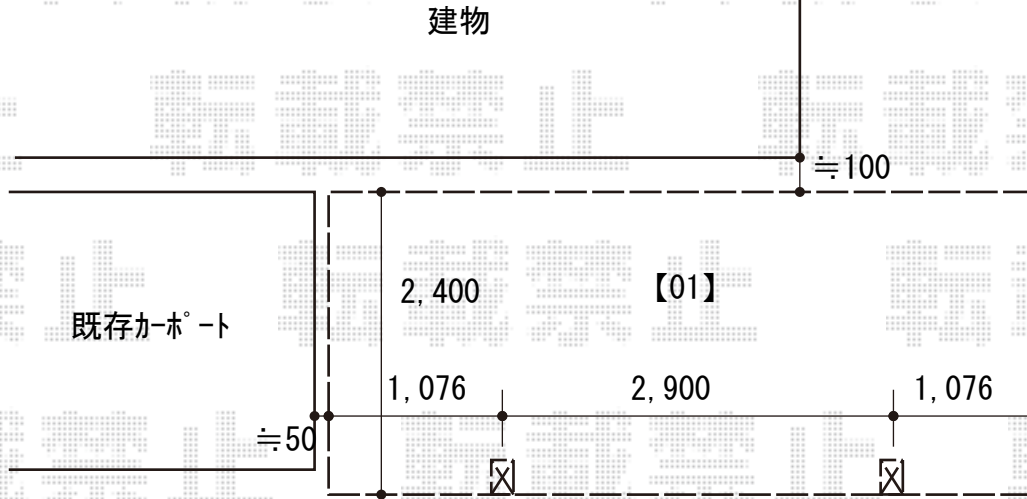

カーポート 施工概略図

YKK AP 【01/02】 レイナポートグラン 積雪~20cm対応  
 幅= 2,400mm  
 奥行= 5,052mm  
 色: プラチナステン  
 屋根材: 熱線遮断ポリカーボネート (アースブルーマット調)  
 柱仕様: 標準柱仕様 (有効高 約2,000mm)

2020-3-708664

担当者

西村