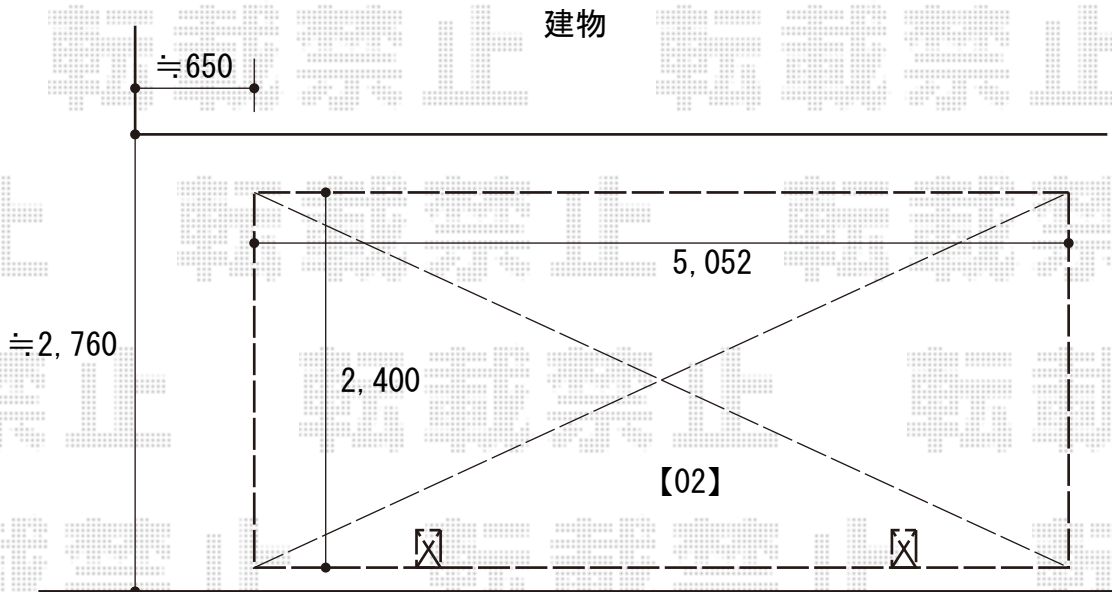

カーポート 施工概略図

YKK AP 【01/02】 レイナポートグラン 積雪~20cm対応
 幅= 2,400mm
 奥行= 5,052mm
 色: プラチナステン
 屋根材: 熱線遮断ポリカーボネート (アースブルーマット調)
 柱仕様: 標準柱仕様 (有効高 約2,000mm)

2020-3-708664

担当者

西村