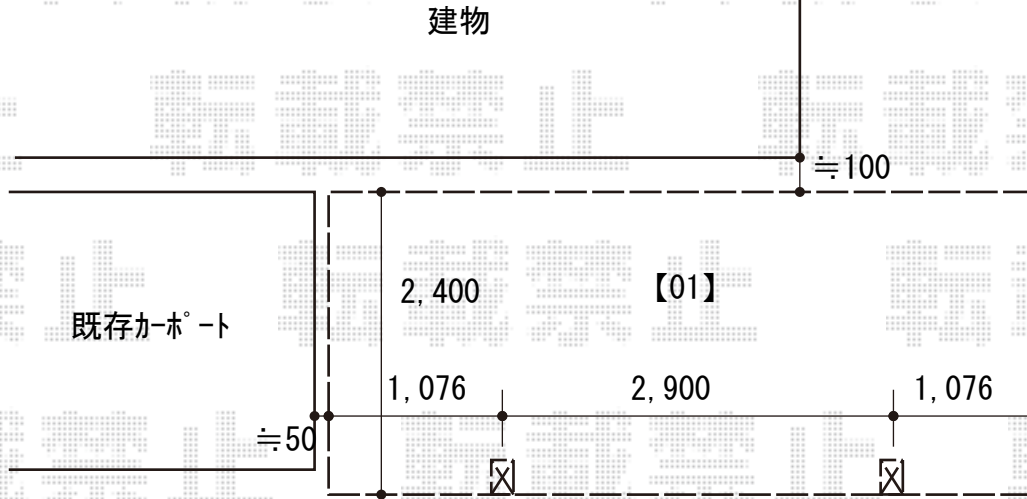

カーポート 施工概略図

YKK AP 【01/02】 レイナポートグラン 積雪~20cm対応
 幅= 2,400mm
 奥行= 5,052mm
 色: プラチナステン
 屋根材: 熱線遮断ポリカーボネート (アースブルーマット調)
 柱仕様: 標準柱仕様 (有効高 約2,000mm)

2020-3-708664

担当者

西村