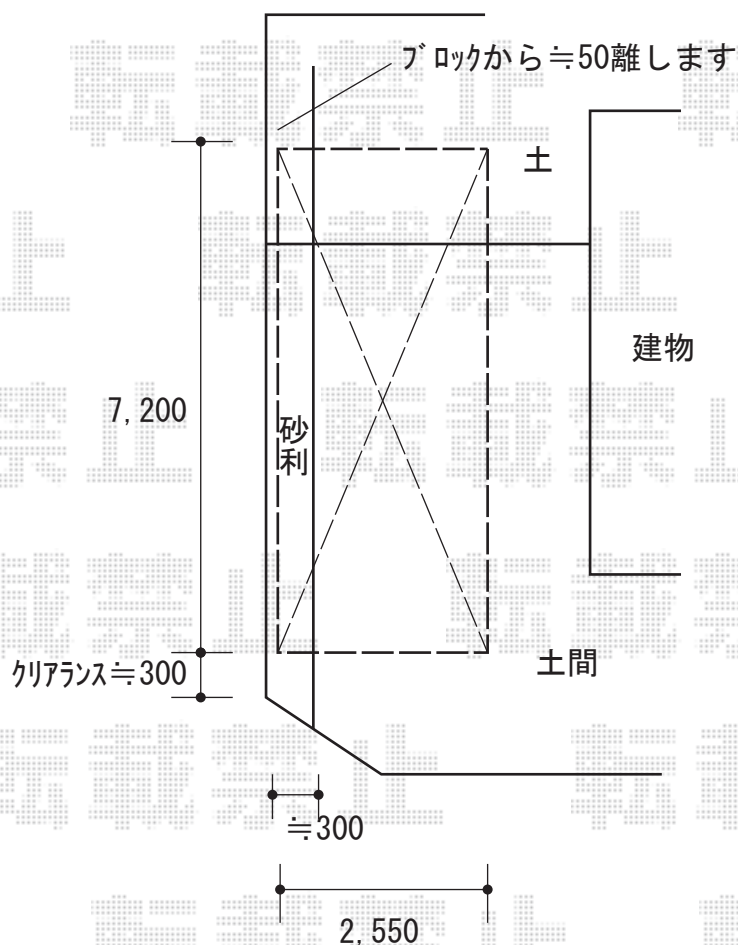

カーポート 施工概略図

YKK AP レイナポートグラン 延長 積雪～20cm対応
幅= 2,550mm
奥行= 7,200mm
色： プラチナステン
屋根材： ポリカーボネート（アースブルー）
柱仕様： ハイルフ柱仕様（有効高 約2,350mm）

2020-3-708727

担当者

木挽