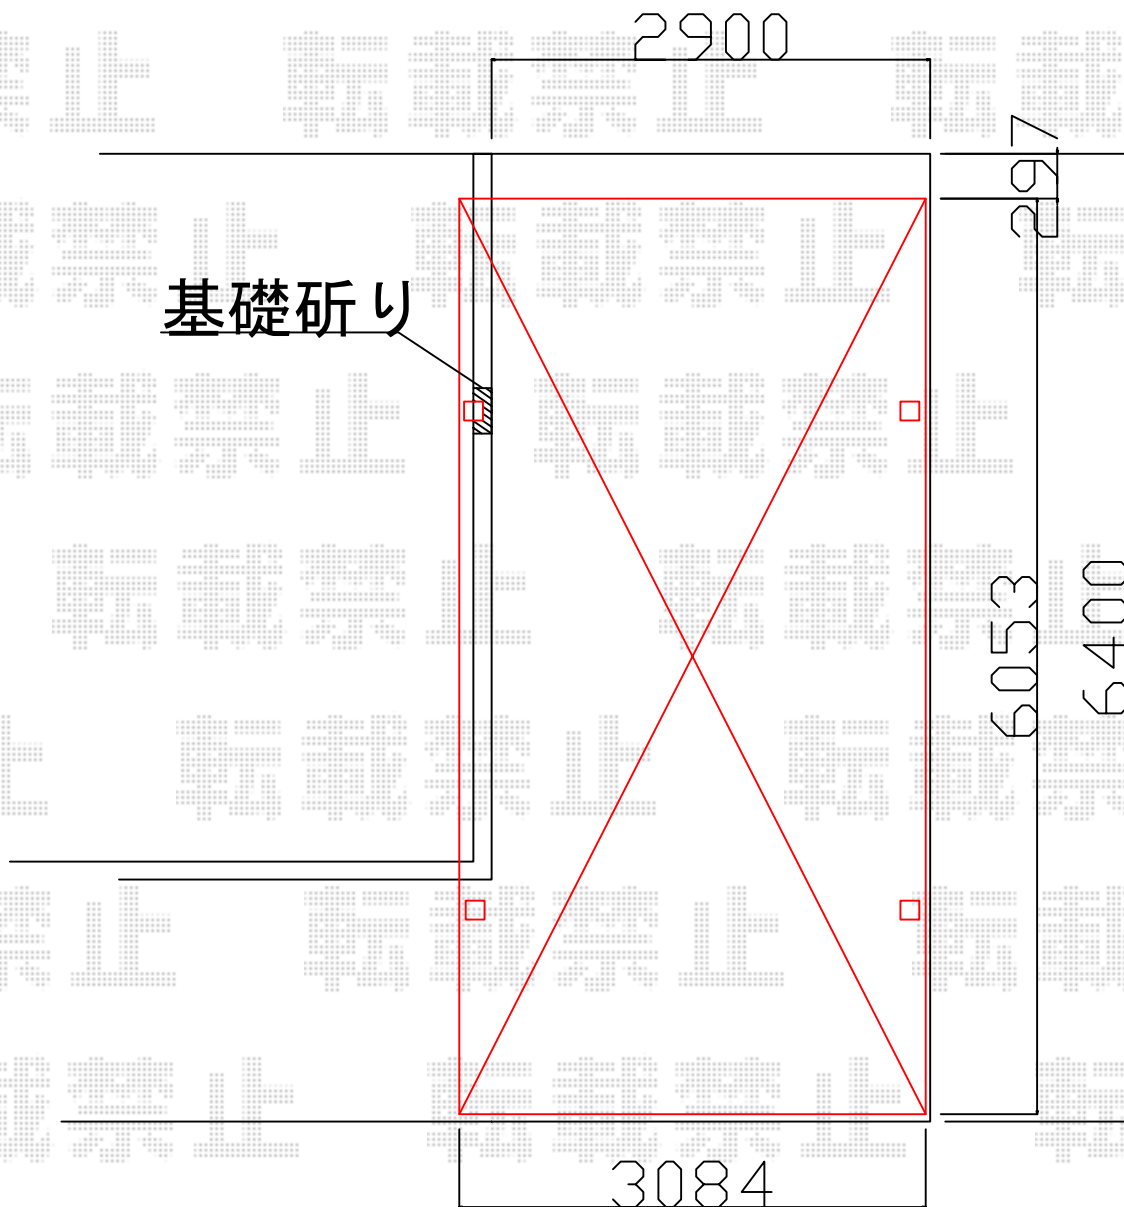

カーポート 施工概略図

LIXIL(トステム) テリオスポーツIII 900 角柱4本柱 積雪~30cm対応
幅= 3,084mm
奥行= 6,053mm
色: シャイングレー
屋根材: スチール折板(ペフ無)*別途算出
柱仕様: 柱仕様: 標準柱仕様(有効高 約2,300mm)
横材: 無し

2020-4-708841

担当者

新西