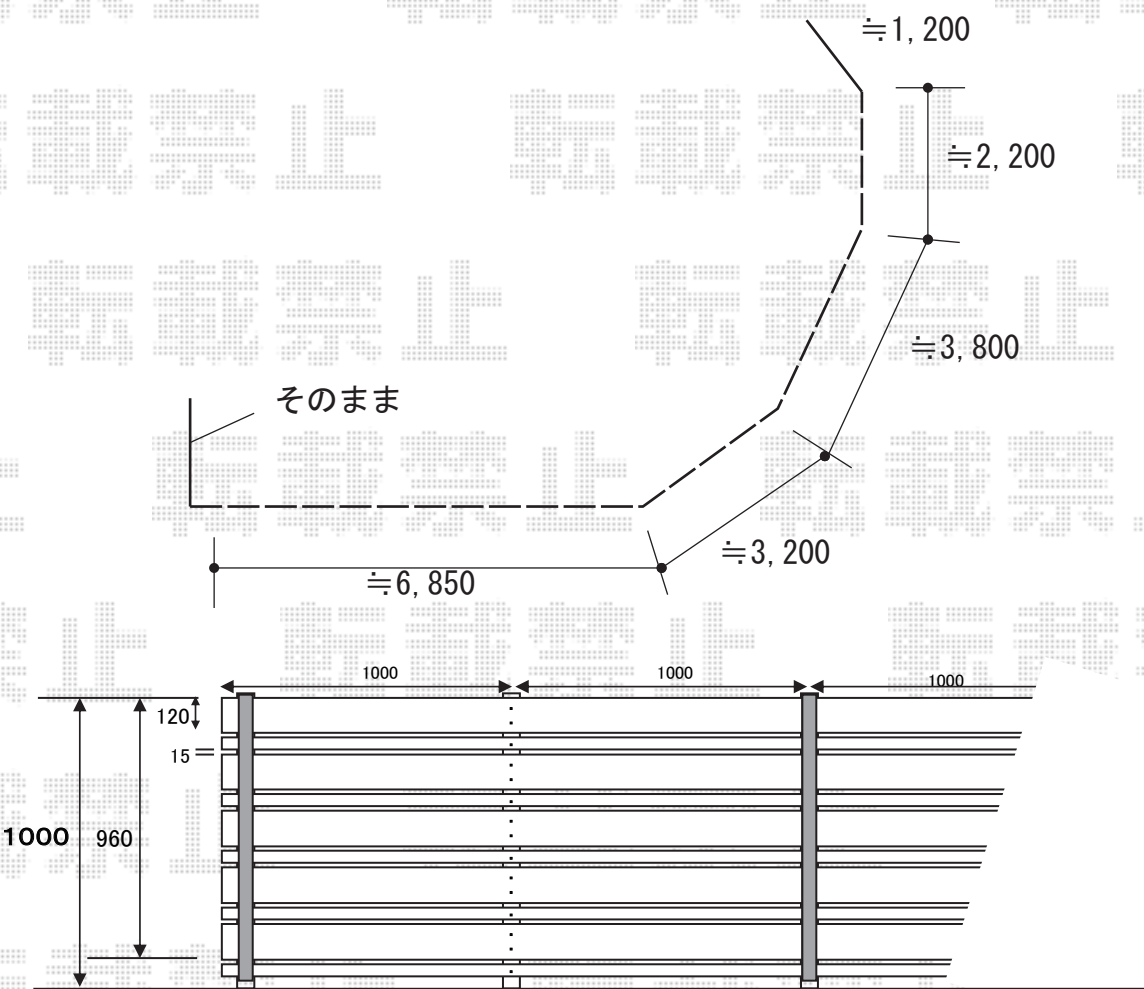

フェンス 施工概略図

F&F マイティウッド デコ 横貼り M10段 120+45 隙間 15mm
 マイティウッドデコ : L1995/H122/D10 × 51枚
 マイティウッドデコ : L1995/H45/D10 × 51枚
 デコ用連結バー : W50/L2000 × 8セット
 アルミ柱 : 50×30角/L1200 × 24本
 ドリルネジ : 30本入/M4×34 × 12セット
 色 : ノーブルB