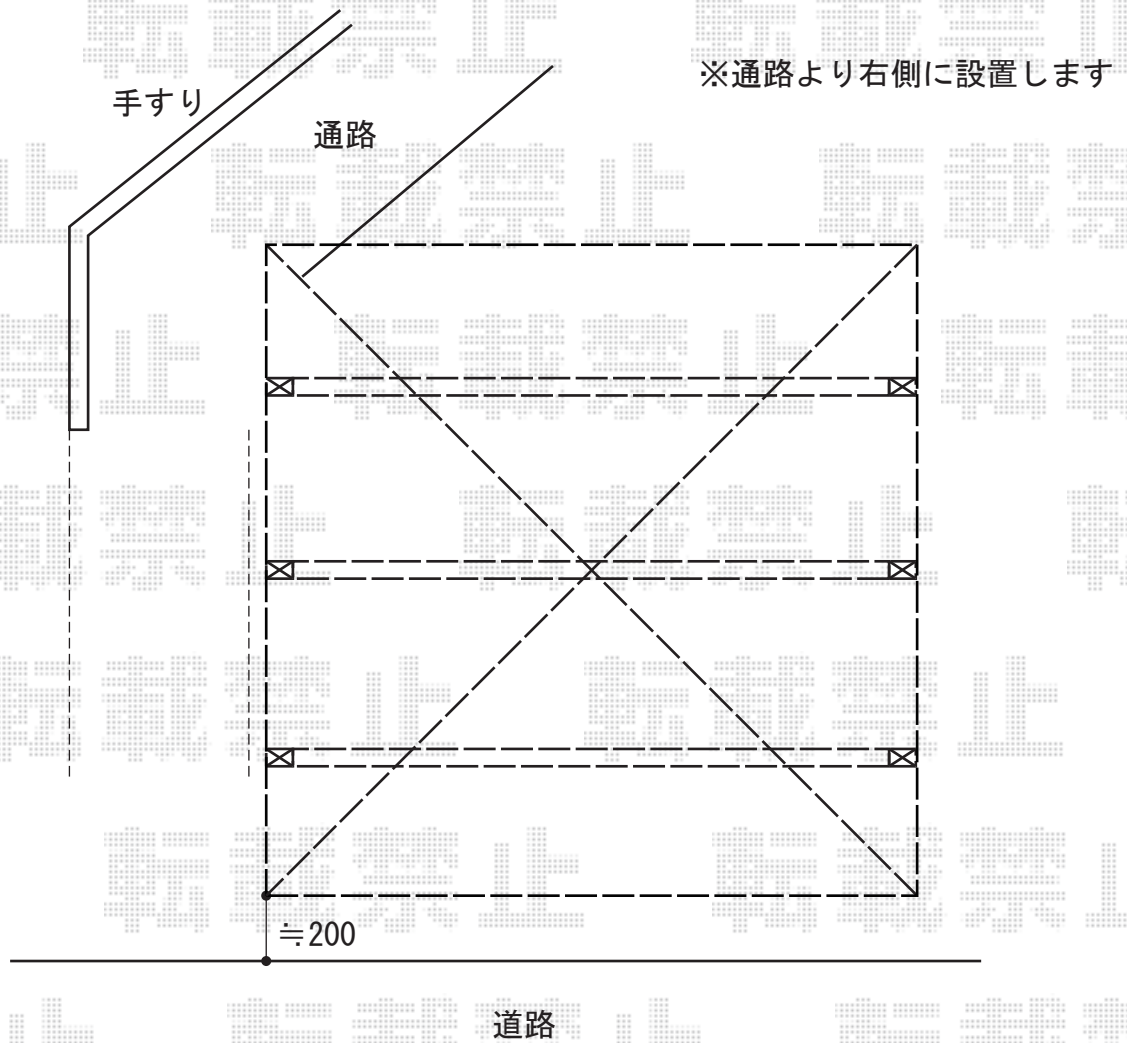

カーポート 施工概略図

YKK AP レイナツインポートグラン50 積雪~50cm対応*柱6本仕様
幅= 5,097mm
奥行= 5,052mm
色： プラチナステン
屋根材： 熱線遮断ポリカーボネート(クリアマット)
柱仕様： 標準柱仕様 (有効高 約2,000mm)

2020-4-708859

担当者

木挽