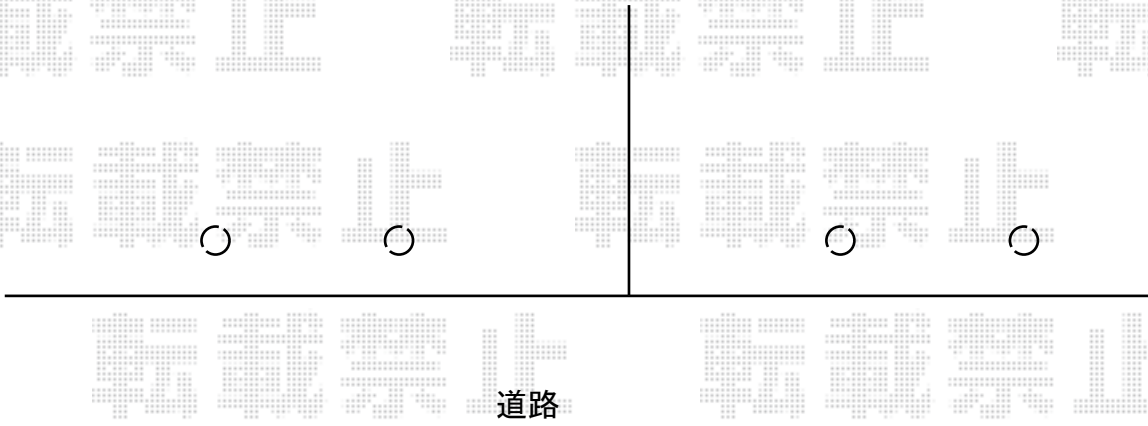

エクステリア 施工概略図

LIXIL スペースガード F76型 埋込式 キー付き
標準型：【LNF41】 × 4本

2020-4-708867

担当者

中島