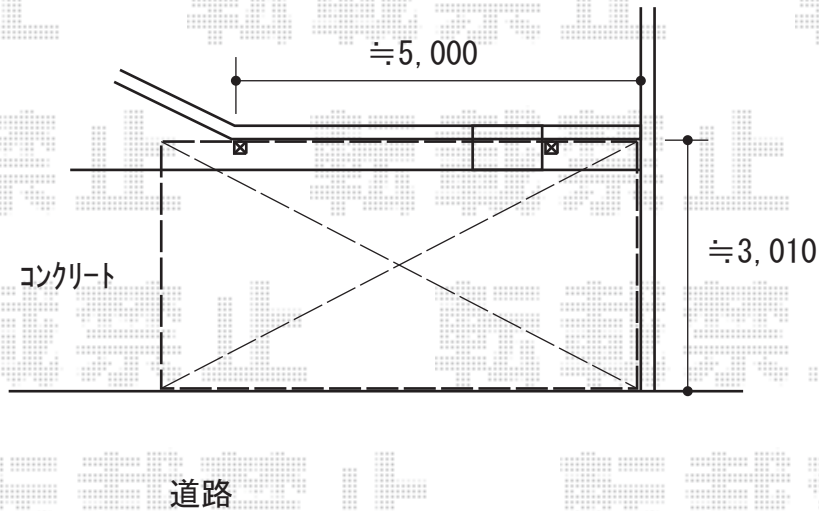

# カーポート 施工概略図

YKK AP エフルージュグラン 積雪～20cm対応  
幅= 3,027mm  
奥行= 5,768mm  
色： カームブラック  
屋根材： 熱線遮断ポリカーボネート(クリアマット)  
柱仕様： ハイルフ柱仕様 (有効高 約2,350mm)

2020-4-708986

担当者

山崎