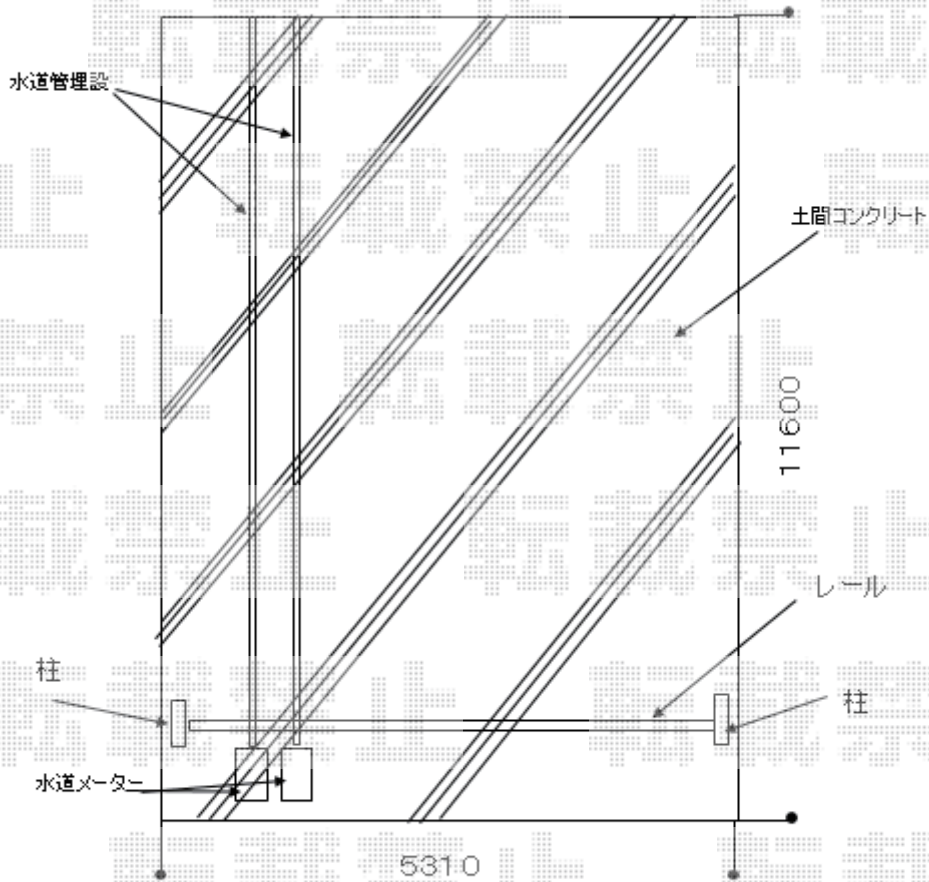

カーゲート 施工概略図

四国化成 ニューハピネスHG 片開き 電動式 535S
開口幅= 4,470mm
全幅= 5,367mm
たたみ幅= 770mm
高さ= 1,250mm
色：ステンカラー
キャスター数：3箇所
リモコン：標準2台付き
吊元柱：外観右側

2020-4-708996

担当者

中島