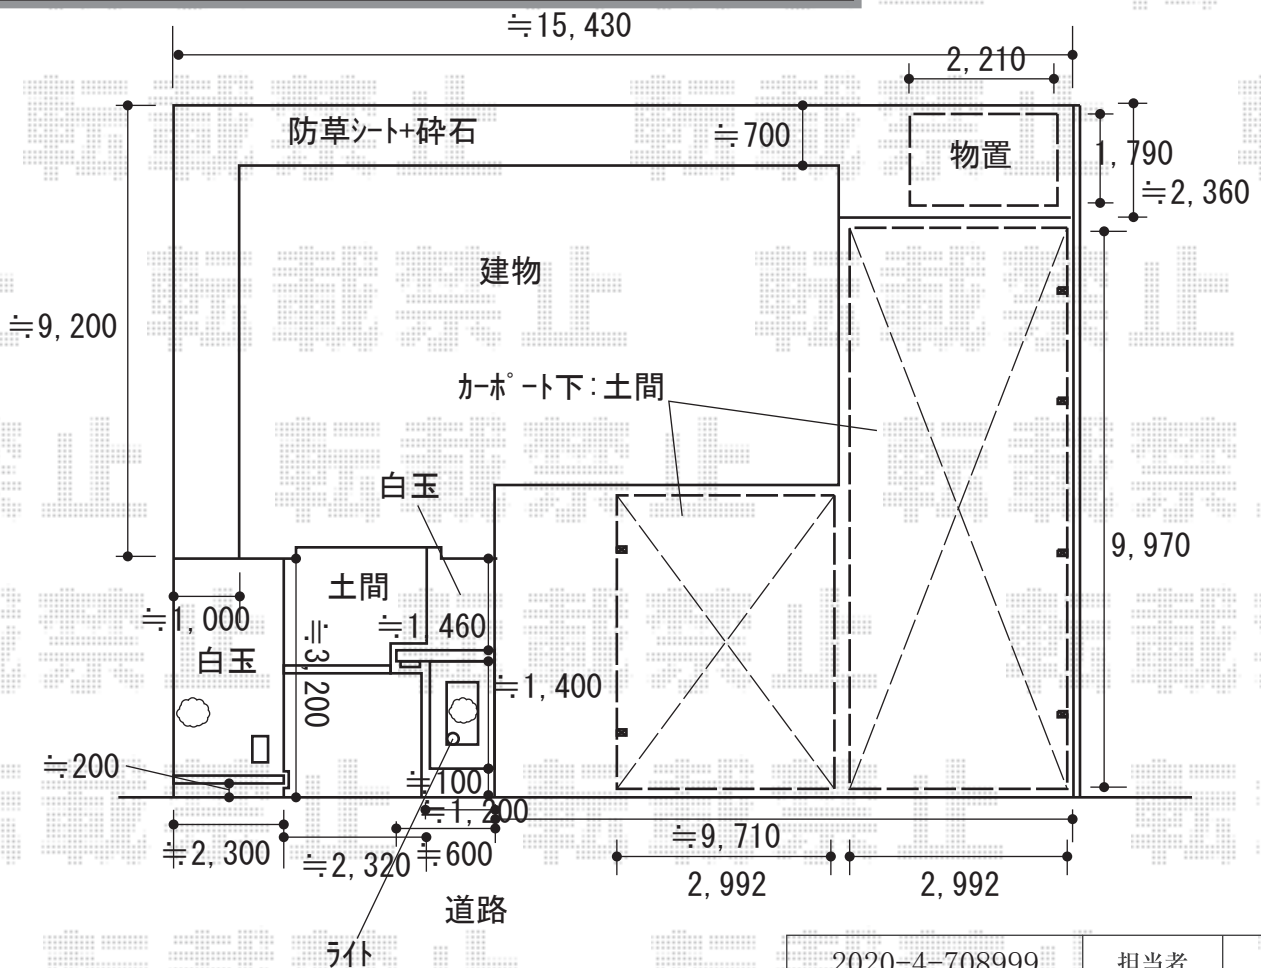

# エクステリア 施工概略図

Value Select 【01】ソリッドポート 縦連棟 積雪～20cm対応  
 幅= 2,992mm 奥行= 9,970mm 色：ナチュラルシルバー  
 屋根材：熱線吸収ポリカーボネート（クリアマットS・すりガラス調）  
 柱仕様：ロング柱仕様（有効高 約2,200mm）

Value Select 【02】ソリッドポート 積雪～20cm対応  
 幅= 2,992mm 奥行= 5,028mm 色：ナチュラルシルバー  
 屋根材：熱線吸収ポリカーボネート（クリアマットS・すりガラス調）  
 柱仕様：ロング柱仕様（有効高 約2,200mm）

イナバ物置 ネクスタ 一般型 2210×1790×2020  
 間口= 2,210mm 奥行= 1,790mm 高さ= 2,020mm  
 色：ファインシルバー 屋根タイプ：標準型  
 耐荷重タイプ：一般型 棚タイプ：標準棚タイプ 数量：1台

イナバ物置 ネクスタ タイヤラック（扉裏部専用）  
 引き込み式2枚戸用・壁3枚分（TTW-3S）幅：1,187mm

タカショー ガーデンアップライト De-SPOT 調光リング 100V・10m プラグ無 挟角  
 色：ブラック サイズ：W70×D135×H169mm

福彫 グラン【PGR-K】  
 サイズ：W401×H410×D140mm 色：ブラック

福彫 ラティール【WDL0-3】  
 サイズ：W600×H160×D13mm  
 素材：ステンレスHL/ドライエッチング 黒/アルミフレーム（サンド風黒塗装）

YKK AP イーネットフェンス 3F型 自由柱タイプ  
 本体1枚（W×H）= T80（1,991×720.5mm）/4枚入り × 2セット  
 スチール自由柱：T80 × 9本 端部キャップ：× 1セット 色：カムブラック