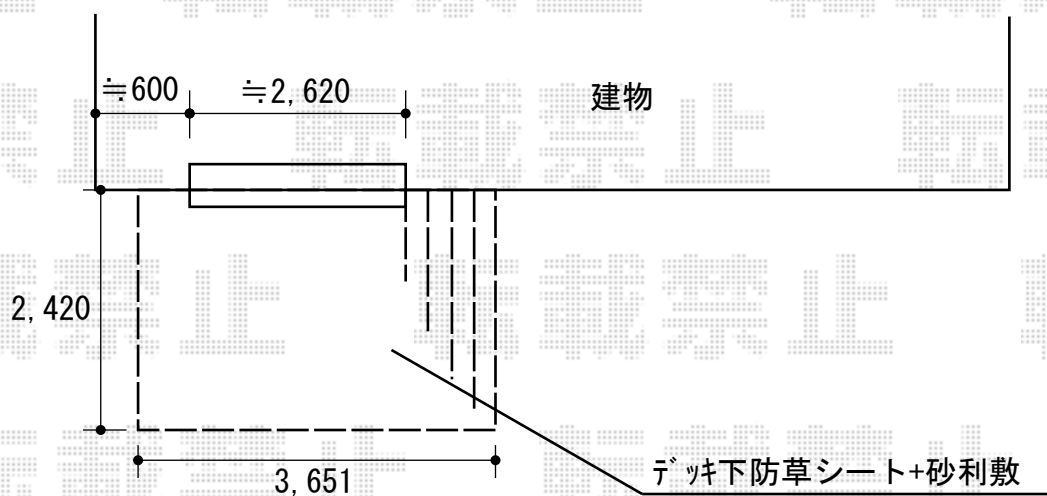

ウッドデッキ 施工概略図

YKK AP リウッドデッキ 200
間口= 2.0間(3,651mm)
出幅= 8尺(2,420mm)
色：【未定】
床板：縦貼り
幕板：標準幕板
束柱：Tタイプ(400~550mm) (色：【未定】)

※サツ芯振り分けにて設置致します

2020-4-709070

担当者

政井