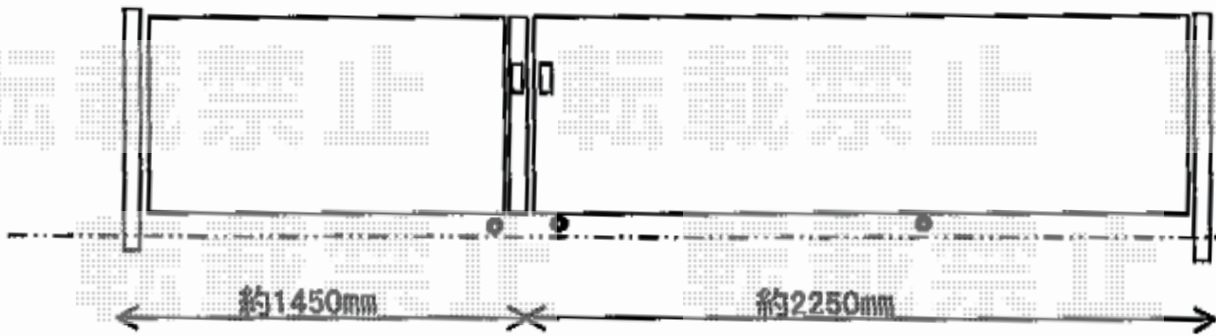

カーゲート 施工概略図

LIXIL アルシャインII L型 Aタイプ ノンレール 角地タイプ (両開き) 本体270+ 【特注】 連結180
開口幅= 2,487mm/ 【特注】 1,592mm
全幅= 2,608mm/ 【特注】 1,708mm
たたみ幅= 367mm/ 【特注】 298mm
高さ= 1,250mm
色: ブラック
キャスター数: 2か所/1か所
落棒数: 2本/1本

2020-4-709075