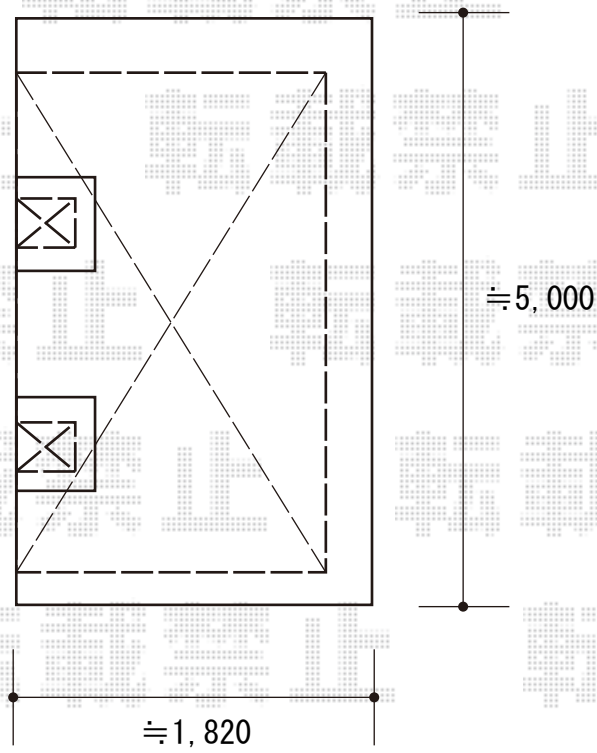

サイクルポート 施工概略図

LIXIL フーゴRミニ (ラウンドスタイル) 積雪~20cm対応
幅= 1,801mm
奥行= 4,274mm (7台~10台用)
色 : シャイングレー
屋根材 : ポリカーボネート (クリアブルー)
柱仕様 : 標準柱仕様 (有効高 約1,900mm)

2020-4-709114	担当者	中島
---------------	-----	----