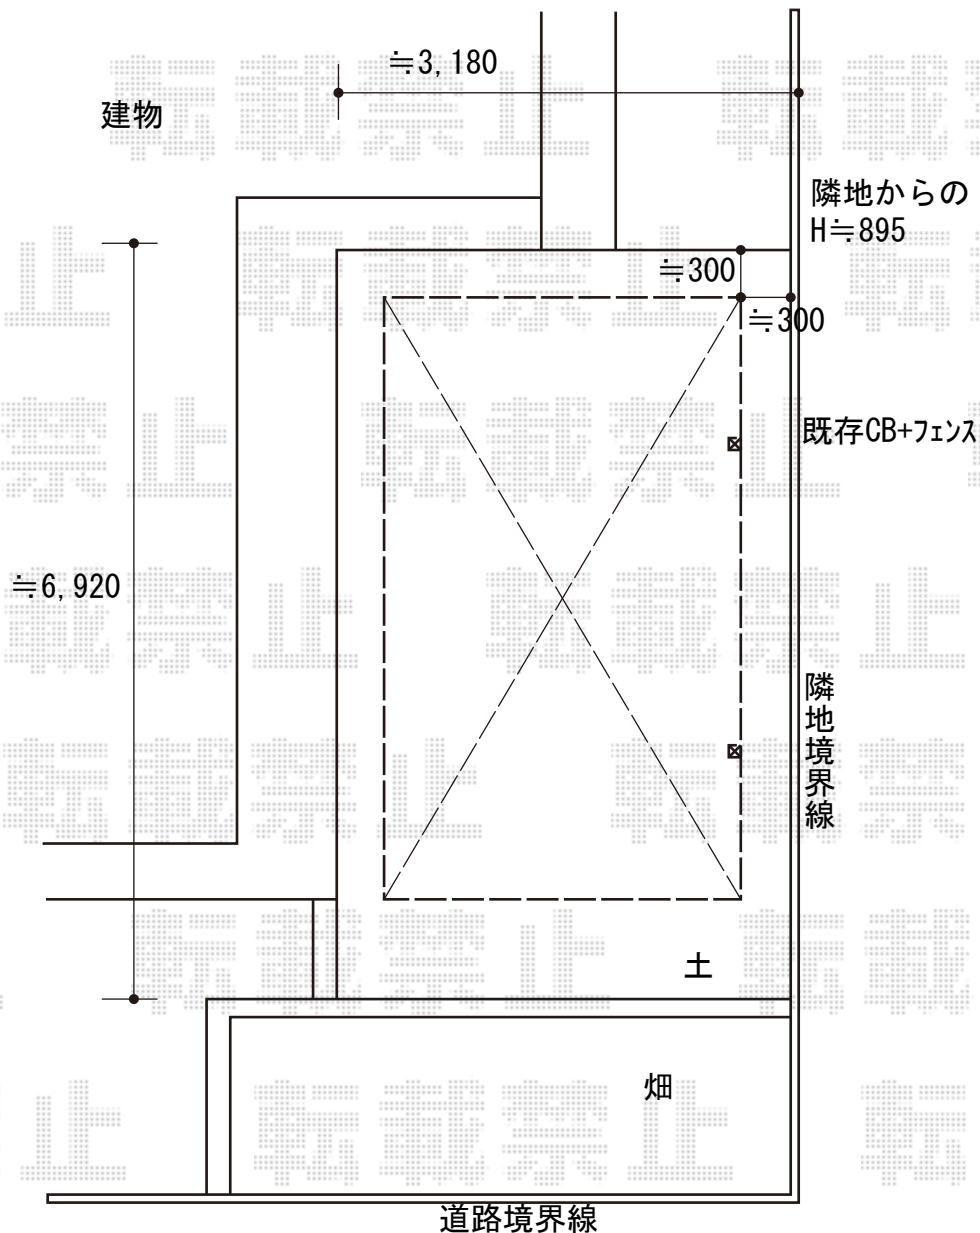

カーポート 施工概略図

YKK AP レイナポートグラン 積雪~20cm対応
幅= 2,700mm
奥行= 5,400mm
色： プラチナステン
屋根材： 熱線遮断ポリカーボネート(クリアマット)
柱仕様： 標準柱仕様 (有効高 約2,000mm)

2020-4-709120

担当者

西村