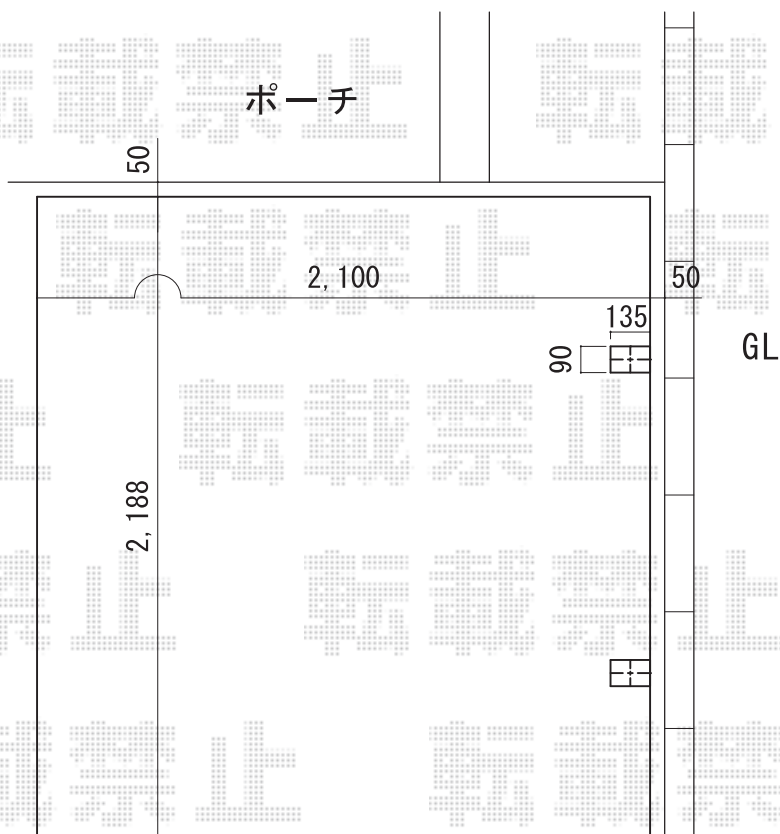

サイクルポート 施工概略図

Value Select プレシオスポート ミニ 積雪~20cm対応  
幅= 2,100mm  
奥行= 2,188 (3台用)mm  
色: ノーブルステン  
屋根材: ポリカーボネート (ガラスマット)  
柱仕様: 標準柱 (有効高 約1,800mm) 仕様

2020-4-709191

担当者

木附