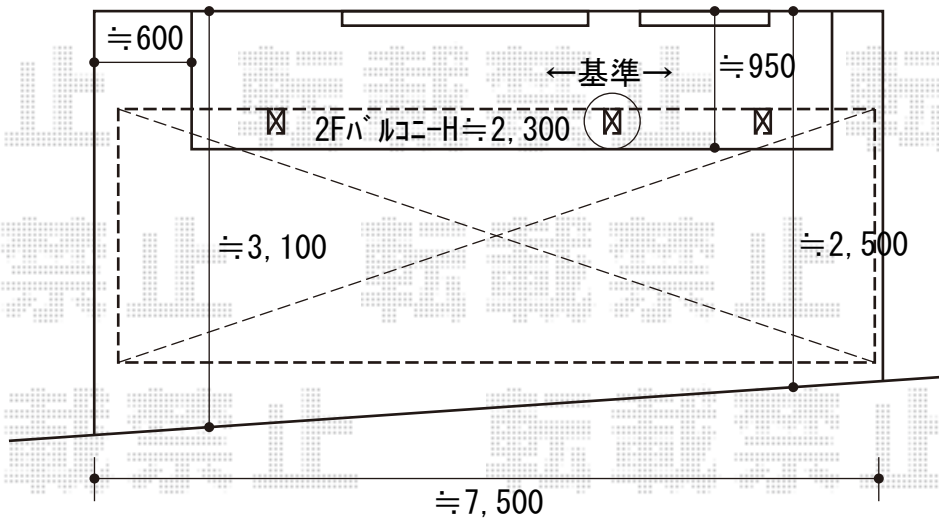

カーポート 施工概略図

YKK AP レイナポートグラン 延長 積雪~20cm対応  
幅= 2,400mm  
奥行= 7,200mm  
色： プラチナステン  
屋根材： 熱線遮断ポリカーボネート(クリアマット)  
柱仕様： ハイルフ柱仕様(有効高 約2,350mm)

2020-4-709197

担当者

伊野