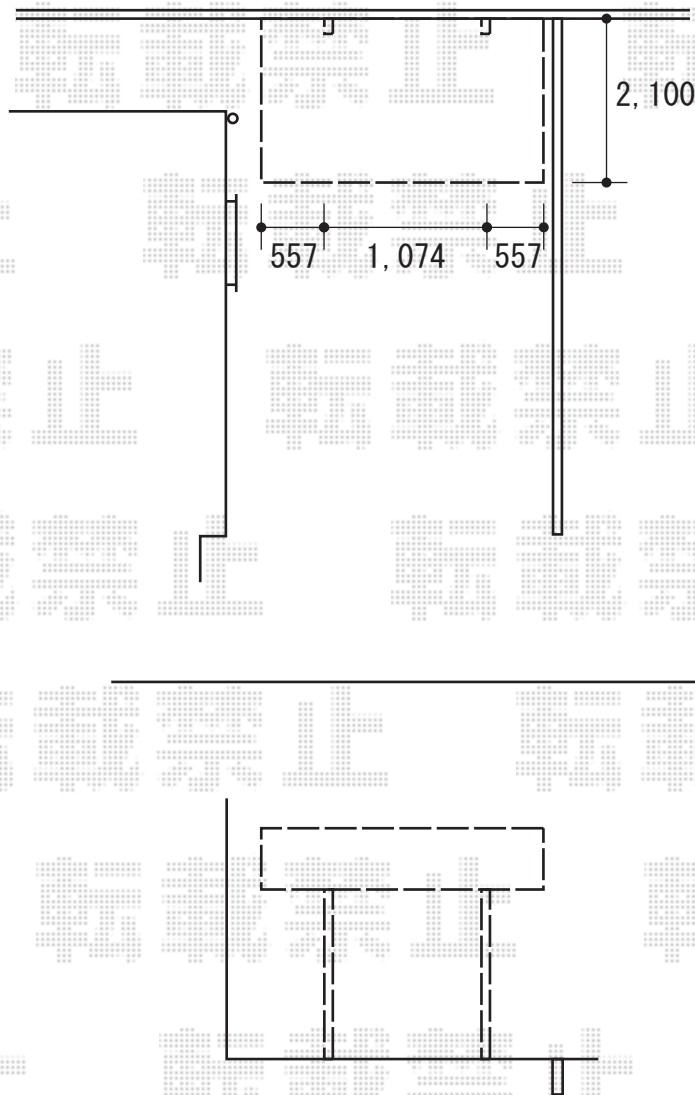

サイクルポート 施工概略図

YKK AP レイナポートグランミニ 積雪~20cm対応
幅= 2,100mm
奥行= 2,188mm (3台用)
色: プラチナステン
屋根材: ポリカーボネート (トーマイマツト)
柱仕様: 標準柱仕様 (有効高 約1,814mm)

2020-4-709202

担当者

村上